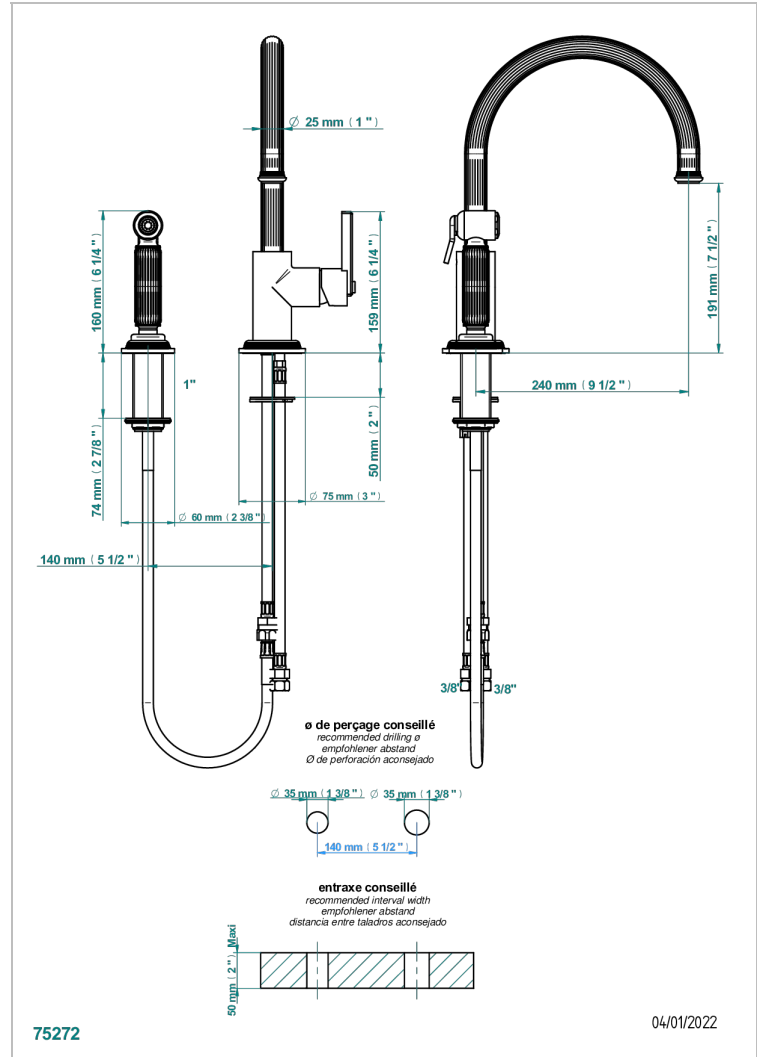

GRAND CENTRAL METAL

U9K-6181N/D

THG[®]
PARIS

Spültisch-1-loch-einhebelmischer mit schwenkbarem auslauf und seitenbrause

EIGENSCHAFTEN

- Grand central Metal
- Spültisch-1-loch-einhebelmischer mit schwenkbarem auslauf und seitenbrause

VERFÜGBARE OBERFLÄCHEN

Altnickel - H28
Blassgold - F30
Blassgold matt unlackiert - F31
Bronze hell - D01
Chrom - A02
Chrom matt - C02

Gold - F01
Gold matt - F07
Kupfer altrot matt lackiert - H07
Mattschwarz keramik - D30
Natural smoked Brass - A13
Nickel matt - C01

Pvd nickel matt - H56
Pvd umber - H66
Pvd umber matt - H67
Silbernickel - B01