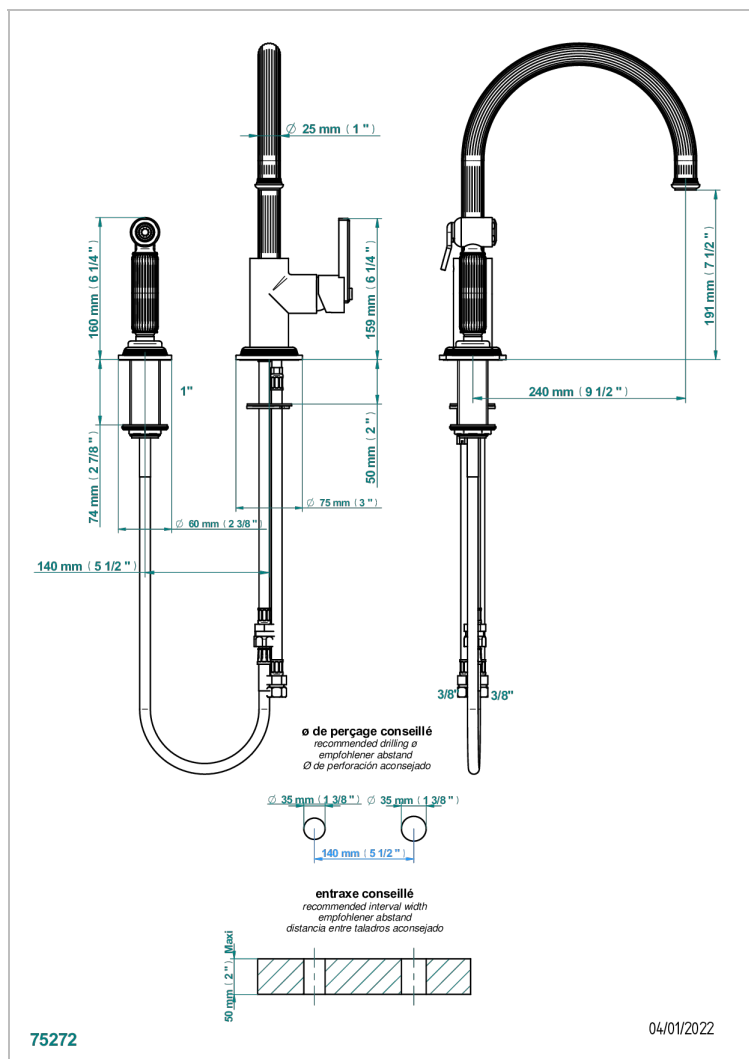

GRAND CENTRAL С МЕТАЛЛИЧЕСКИМИ РУЧКАМИ-КРЕСТИКАМИ

THG
PARIS

U9K-6181N/D

Смеситель для кухонной мойки с ручным душем однорычажный

ХАРАКТЕРИСТИКИ

- Grand central с металлическими ручками-крестиками
- Смеситель для кухонной мойки с ручным душем однорычажный

Покрытие PVD никель - H55
Светлое золото - F30
Состаренный никель - H28
Хром - A02