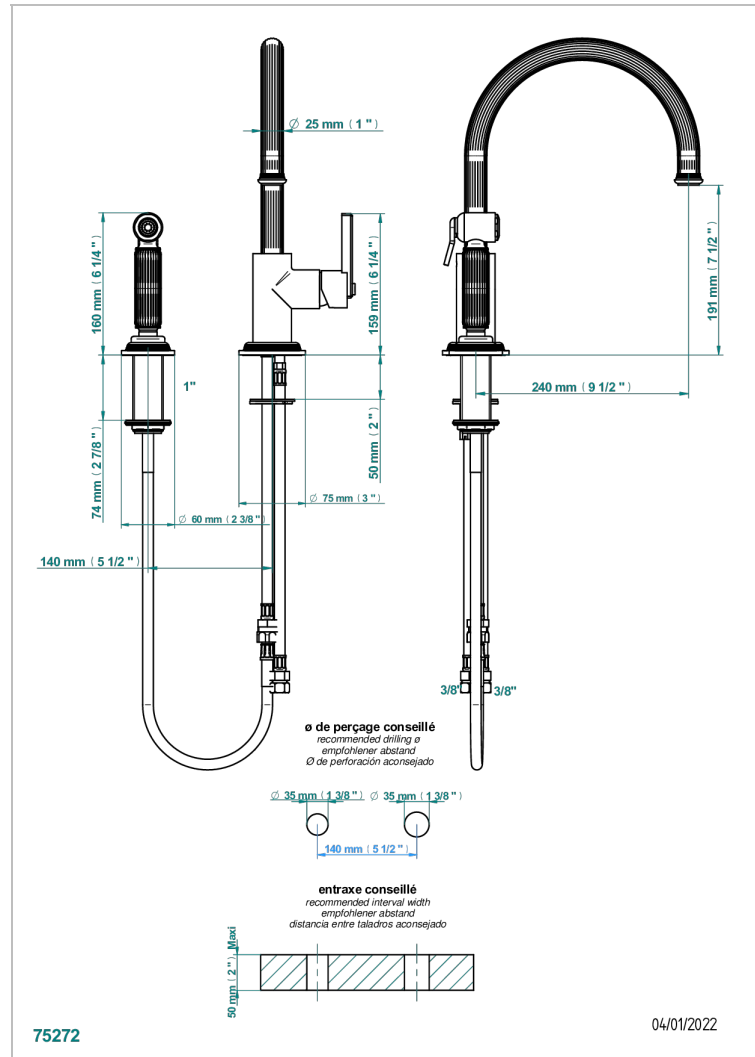

GRAND CENTRAL METAL

U9K-6181N/D

Mitigeur d'évier avec bec orientable et douchette individuelle

THG[®]
PARIS

CARACTÉRISTIQUES

- Grand Central Métal
- Mitigeur d'évier avec bec orientable et douchette individuelle

FINITIONS DISPONIBLES

Bronze clair - D01
Chromé - A02
Chromé insert doré - GA1
Chromé mat - C02
Doré brillant - F01
Doré mat - F07

Laiton fumé naturel - A13
Nickel brillant - B01
Nickel mat - C01
Noir mat céramique - D30
Or pâle - F30
Or pâle mat - F31