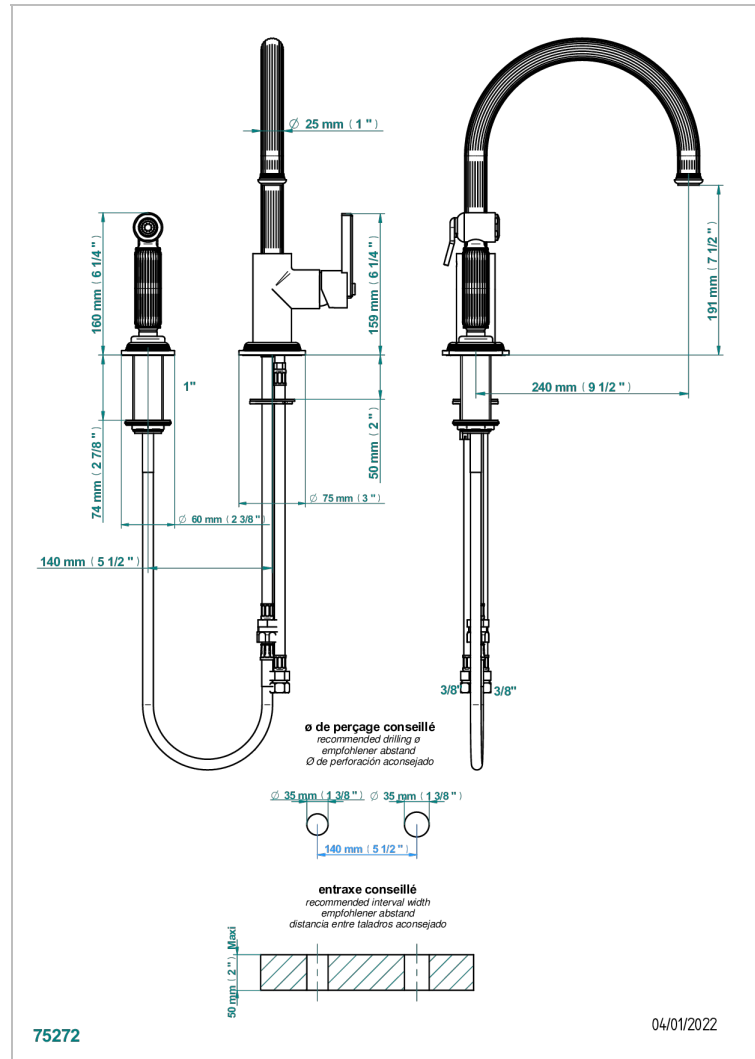

# GRAND CENTRAL METAL

U9K-6181N/D

Monomando de fregadero con caño giratorio y rociador lateral

THG<sup>®</sup>  
PARIS

75272

04/01/2022

## CARACTERÍSTICAS

- Grand central Metal
- Monomando de fregadero con caño giratorio y rociador lateral

Níquel viejo - H28  
Polished chrome with gold inlay - GA1  
Pvd blush - H62  
Pvd blush mate - H60  
Pvd color latón - H49  
Pvd color latón mate - H50

Pvd color níquel - H55  
Pvd color níquel mate - H56  
Pvd color oro - H52  
Pvd color oro mate - H53  
Pvd grafito - H64  
Pvd grafito mate - H65