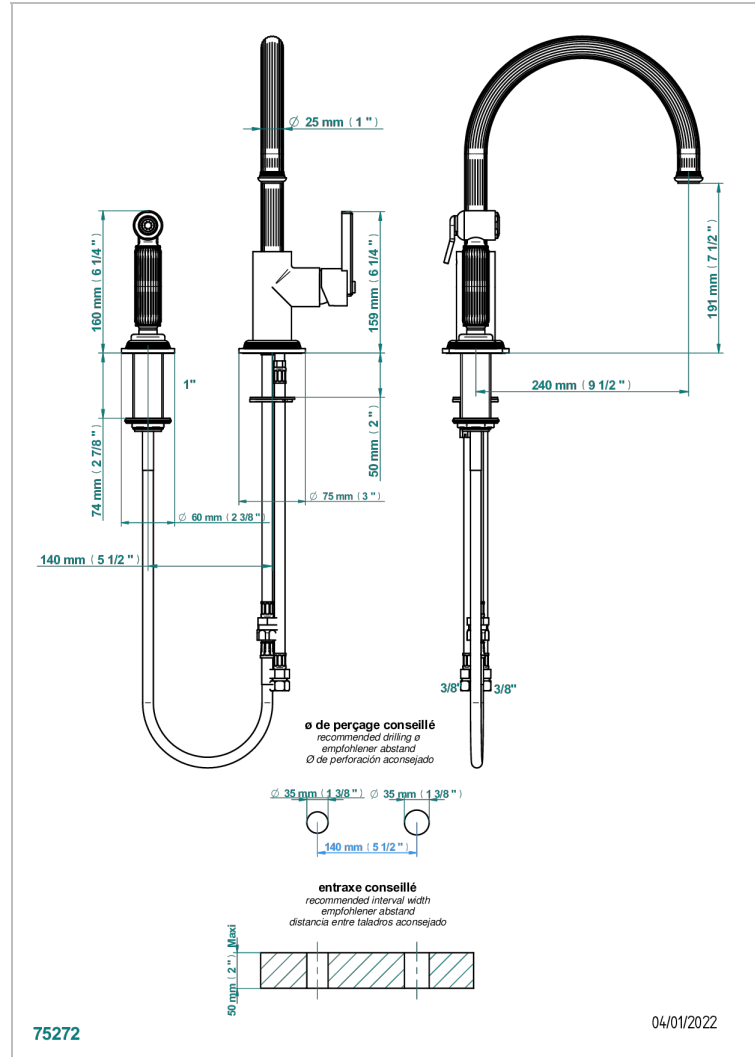

GRAND CENTRAL METAL

U9K-6181N/D

Spültisch-1-loch-einhebelmischer mit schwenkbarem auslauf und seitenbrause

EIGENSCHAFTEN

- Grand central Metal
- Spültisch-1-loch-einhebelmischer mit schwenkbarem auslauf und seitenbrause

VERFÜGBARE OBERFLÄCHEN

Altnickel - H28
Blassgold - F30
Blassgold matt unlackiert - F31
Bronze hell - D01
Chrom - A02
Chrom matt - C02

Gold - F01
Gold matt - F07
Kupfer altrot matt lackiert - H07
Mattschwarz keramik - D30
Natural smoked Brass - A13
Nickel matt - C01

Pvd nickel matt - H56
Pvd umber - H66
Pvd umber matt - H67
Silbernickel - B01