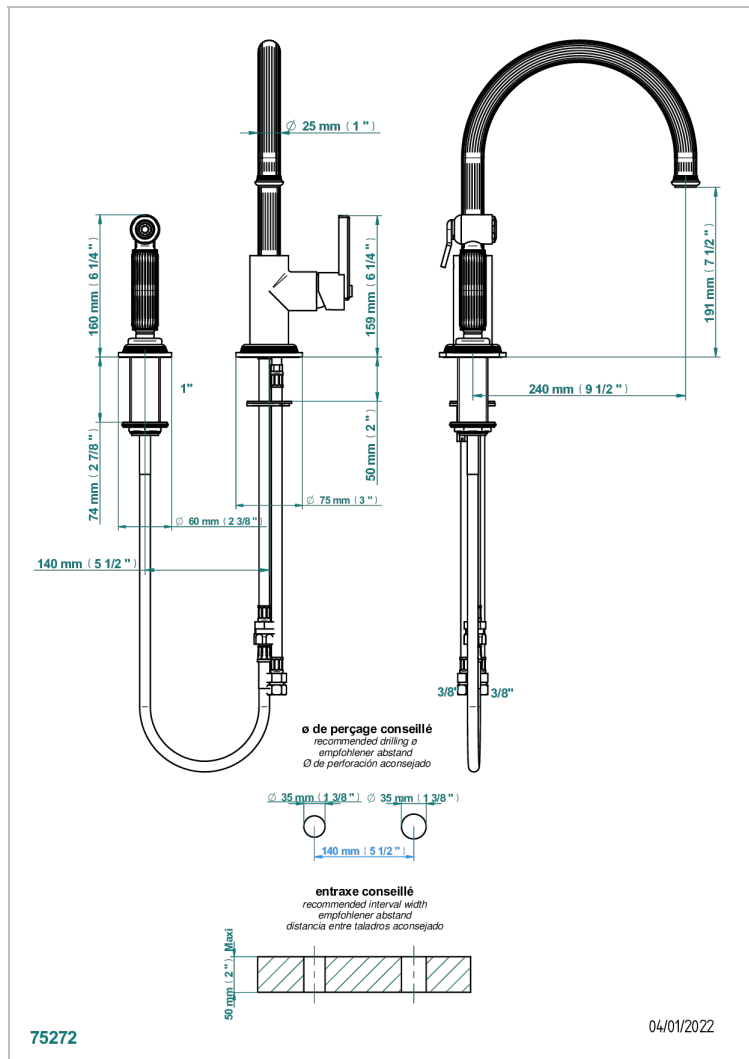

GRAND CENTRAL METAL

U9K-6181N/D

可转向喷嘴水槽温控龙头，带触控式花洒

THG[®]
PARIS

特色

- Grand central Metal
- 可转向喷嘴水槽温控龙头，带触控式花洒

可选饰面

Black ceram - D30
Blush PVD - H62
Graphite PVD - H64
Matt Umber PVD - H67
Matt blush PVD - H60
Matt graphite PVD - H65

Natural smoked Brass - A13
PVD哑光棕铜 - F34
PVD哑光金 - H53
PVD哑光铜 - H50
PVD哑光镍 - H56
PVD抛光铜 - H49

PVD棕铜 - F33
PVD金色 - H52
PVD镍 - H55
Polished chrome with gold inlay - GA1
Umber PVD - H66
哑光复古铜 - H07

哑光浅金 - F31
哑光金 - F07
哑光铬 - C02
哑光镍 - C01
复古镍 - H28
抛光金 (24K金) - F01

抛光铬 - A02
抛光镍 - B01
浅金 - F30
漆面铜 - D01