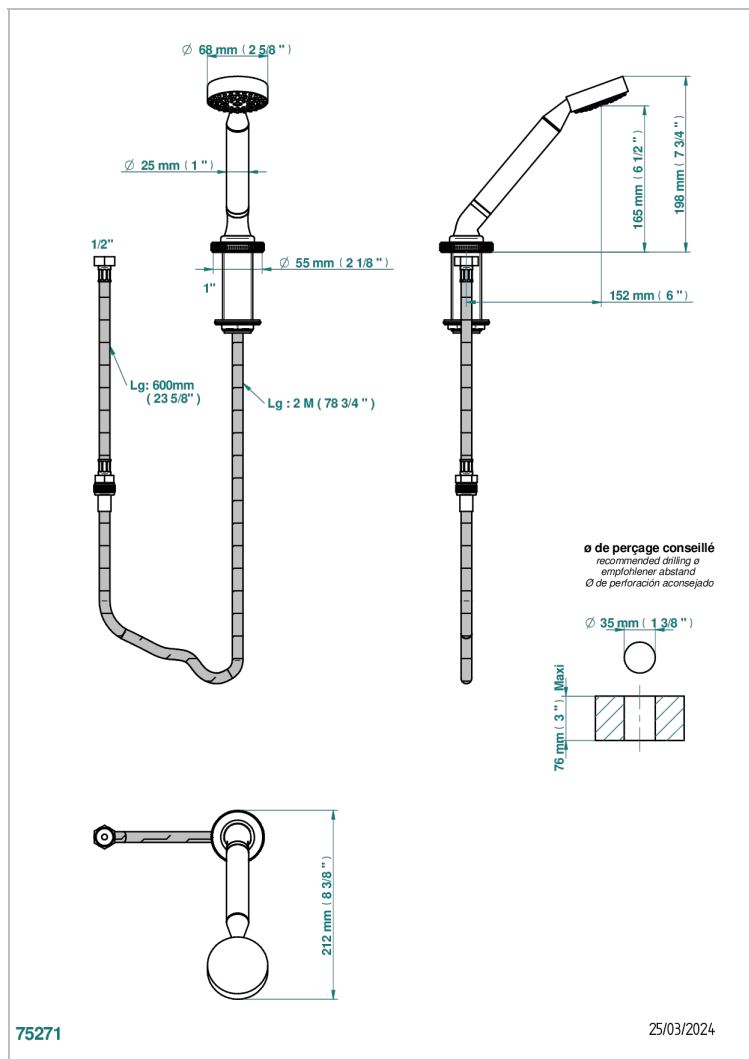

HIRONDELLES TAMPONNEES OR

A4L-60A

Douchette sur gorge avec coulant et flexible 2 m

THG[®]
PARIS

CARACTÉRISTIQUES

- ACS : 20ACCLY558

CERTIFICATIONS

FINITIONS DISPONIBLES

Bronze clair - D01
Chromé - A02
Chromé mat - C02
Doré brillant - F01
Doré mat - F07
Nickel brillant - B01

Nickel mat - C01
Noir mat céramique - D30
Or pâle - F30
Or pâle mat - F31
Pvd blush - H62
Pvd blush mat - H60

Vieux cuivre rouge mat - H07
Vieux nickel - H28