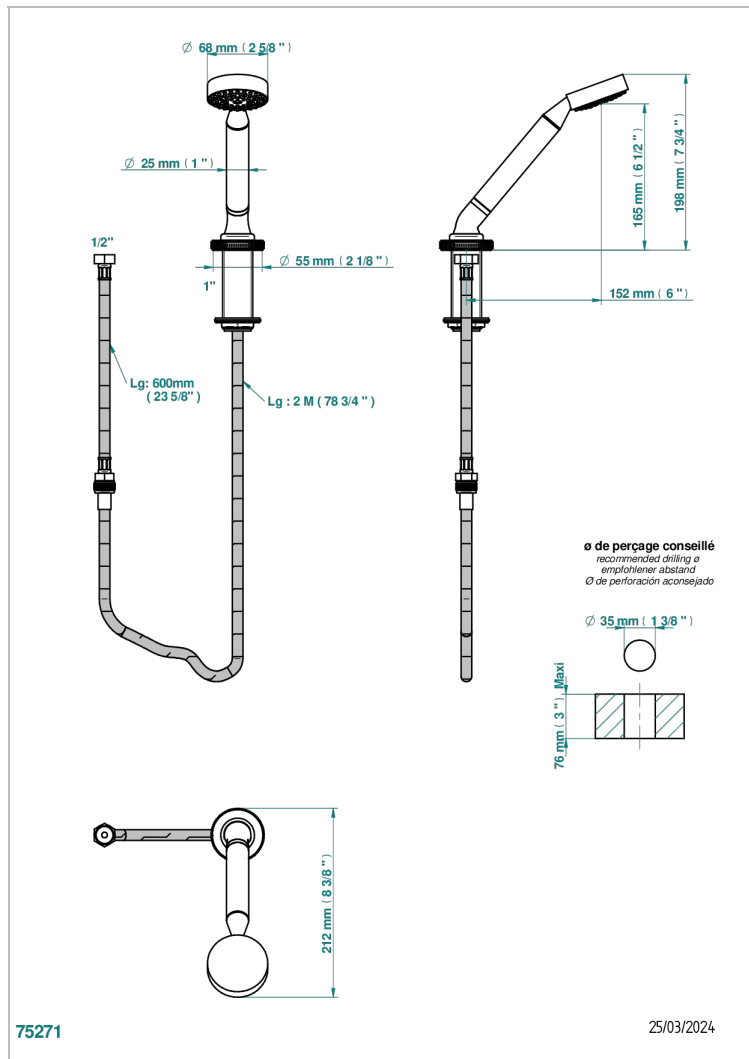

HIRONDELLES GOLD STAMPED

A4L-60A

Teleducha sobre encimera con flexo de 2 m y soporte

THG[®]
PARIS

CARACTERÍSTICAS

- ACS : 20ACCLY558

ESTÁNDAR

ACABADOS DISPONIBLES

Bronce claro - D01
Cerámica negra mate - D30
Cobre viejo mate - H07
Cromo - A02
Cromo mate - C02
Dorado - F01

Dorado mate - F07
Dorado pálido - F30
Dorado pálido mate (sin barniz) - F31
Níquel - B01
Níquel mate - C01
Níquel viejo - H28

Pvd umber - H66
Pvd umber mate - H67