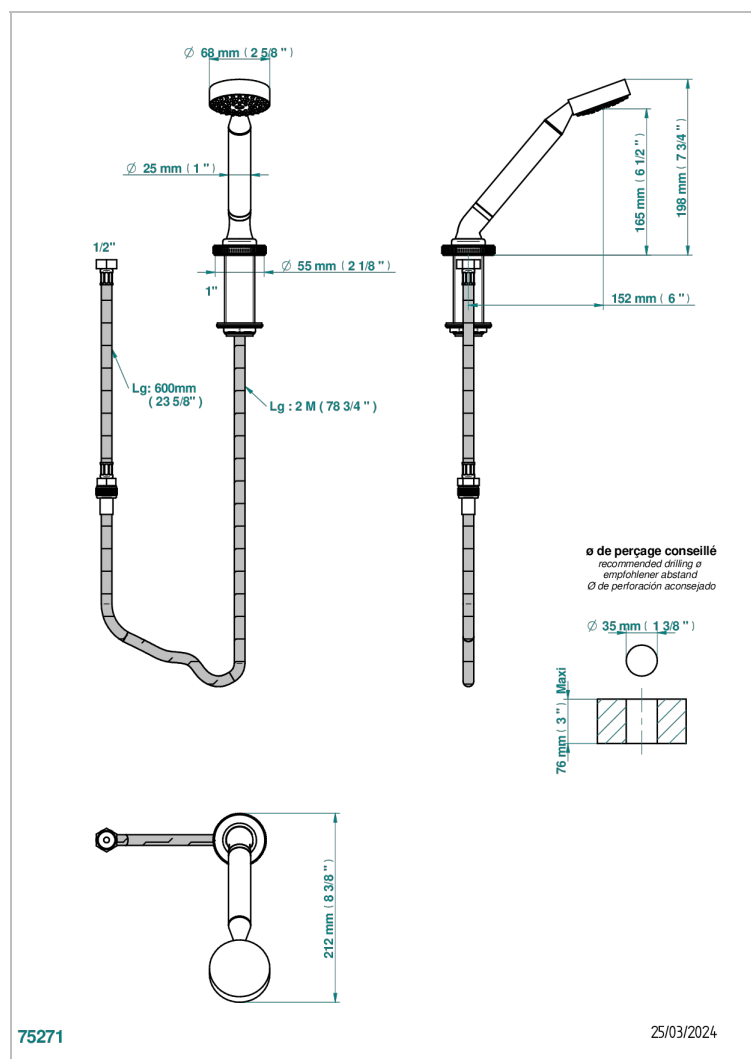

# HIRONDELLES TAMPONNEES PLATINE

A4K-60A

Douchette sur gorge avec coulant et flexible 2 m

THG<sup>®</sup>  
PARIS

## CARACTÉRISTIQUES

- ACS : 20ACCLY558

Vieux cuivre rouge mat - H07  
Vieux nickel - H28