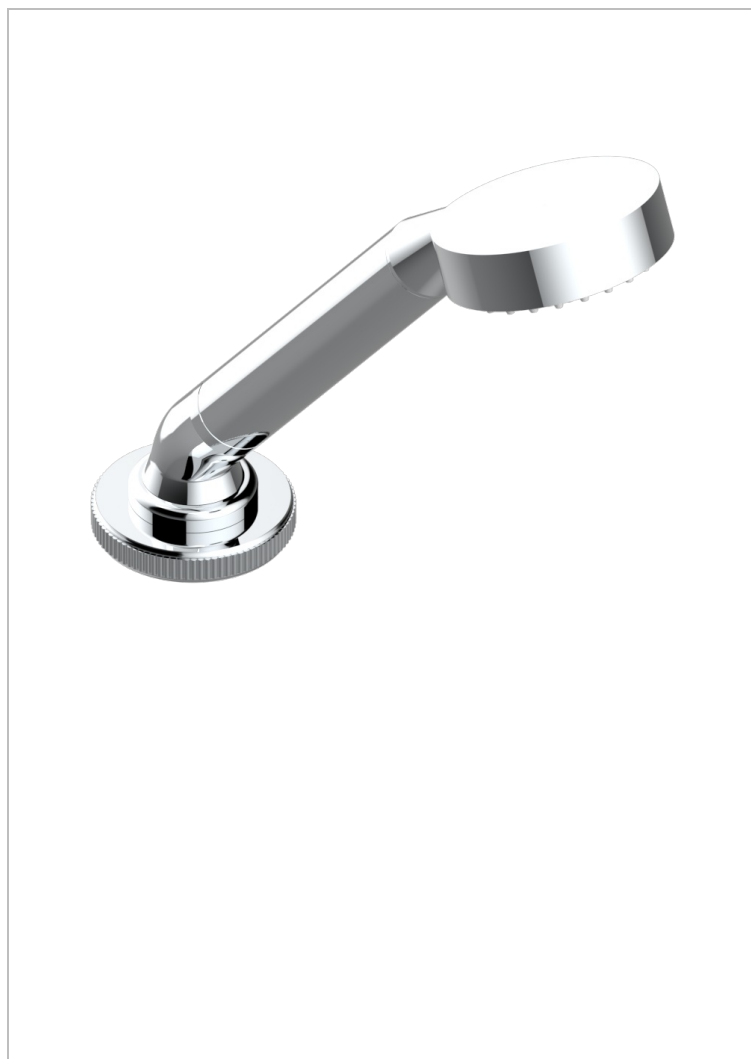

# HIRONDELLES TAMPONNEES PLATINE

A4K-60A

Douchette sur gorge avec coulant et flexible 2 m

THG<sup>®</sup>  
PARIS

## CARACTÉRISTIQUES

- ACS : 20ACCLY558

## FINITIONS DISPONIBLES

Bronze clair - D01  
Chromé - A02  
Chromé mat - C02  
Doré brillant - F01  
Doré mat - F07  
Nickel brillant - B01

Nickel mat - C01  
Noir mat céramique - D30  
Or pâle - F30  
Or pâle mat - F31  
Pvd blush - H62  
Pvd blush mat - H60