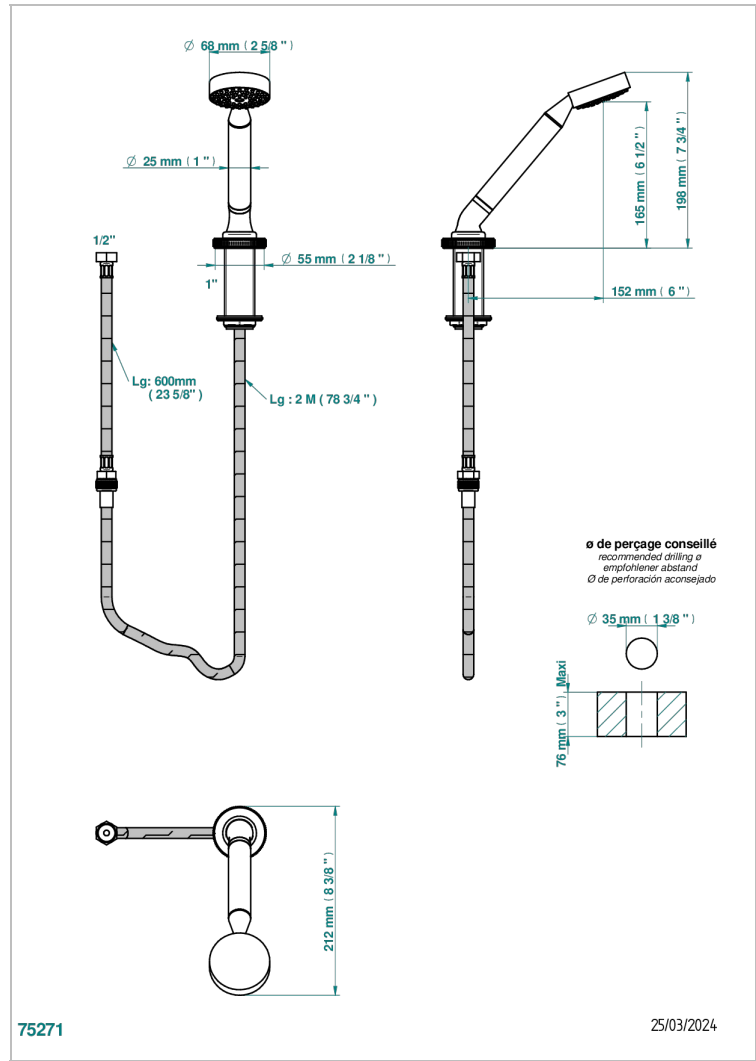

HIRONDELLES PLATINUM STAMPED

A4K-60A

Teleducha sobre encimera con flexo de 2 m y soporte

THG[®]
PARIS

CARACTERÍSTICAS

- ACS : 20ACCLY558

ESTÁNDAR

ACABADOS DISPONIBLES

Bronce claro - D01
Cerámica negra mate - D30
Cobre viejo mate - H07
Cromo - A02
Cromo mate - C02
Dorado - F01

Dorado mate - F07
Dorado pálido - F30
Dorado pálido mate (sin barniz) - F31
Níquel - B01
Níquel mate - C01
Níquel viejo - H28

Pvd umber - H66
Pvd umber mate - H67