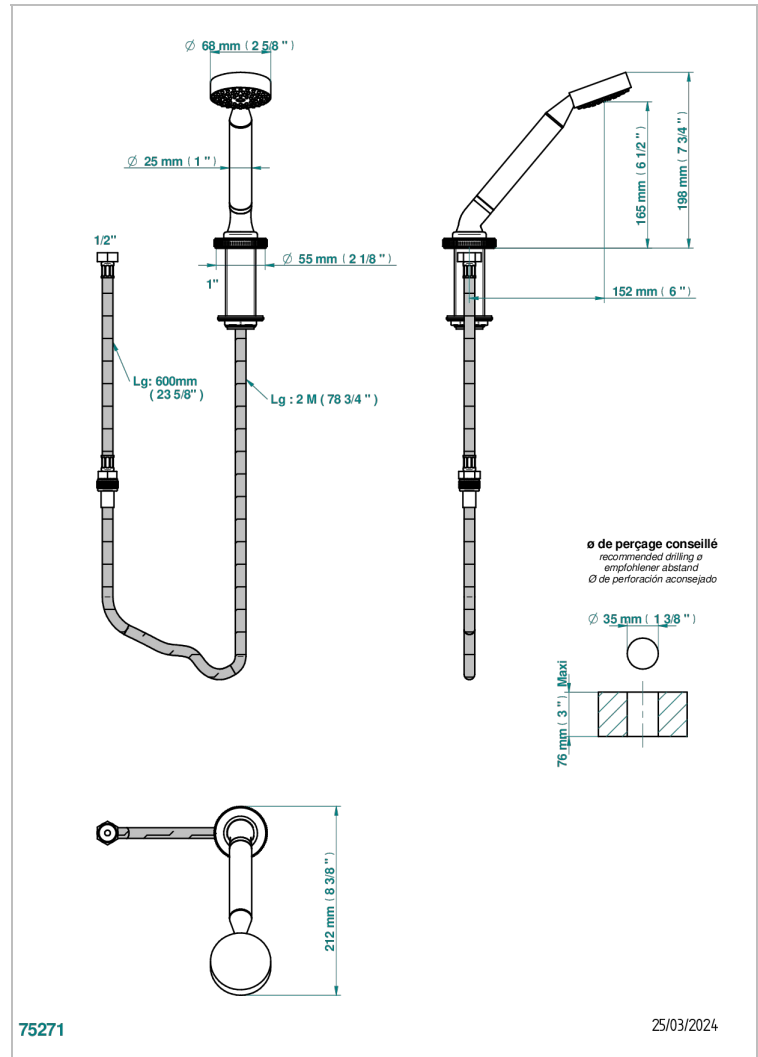

# HIRONDELLES PLATINUM STAMPED

A4K-60A

Dreiteilige Brausegarnitur zur Standmontage

THG<sup>®</sup>  
PARIS

## EIGENSCHAFTEN

- ACS : 20ACCLY558

## VERFÜGBARE OBERFLÄCHEN

Altnickel - H28	Gold - F01	Pvd blush matt - H60	Pvd graphite matt - H65	Pvd umber matt - H67
Blassgold - F30	Gold matt - F07	Pvd bronze braun - F33	Pvd messing - H49	Silbernickel - B01
Blassgold matt unlackiert - F31	Kupfer altrot matt lackiert - H07	Pvd bronze braun matt - F34	Pvd messing matt - H50	
Bronze hell - D01	Mattschwarz keramik - D30	Pvd gold - H52	Pvd nickel - H55	
Chrom - A02	Nickel matt - C01	Pvd gold matt - H53	Pvd nickel matt - H56	
Chrom matt - C02	Pvd blush - H62	Pvd graphite - H64	Pvd umber - H66	