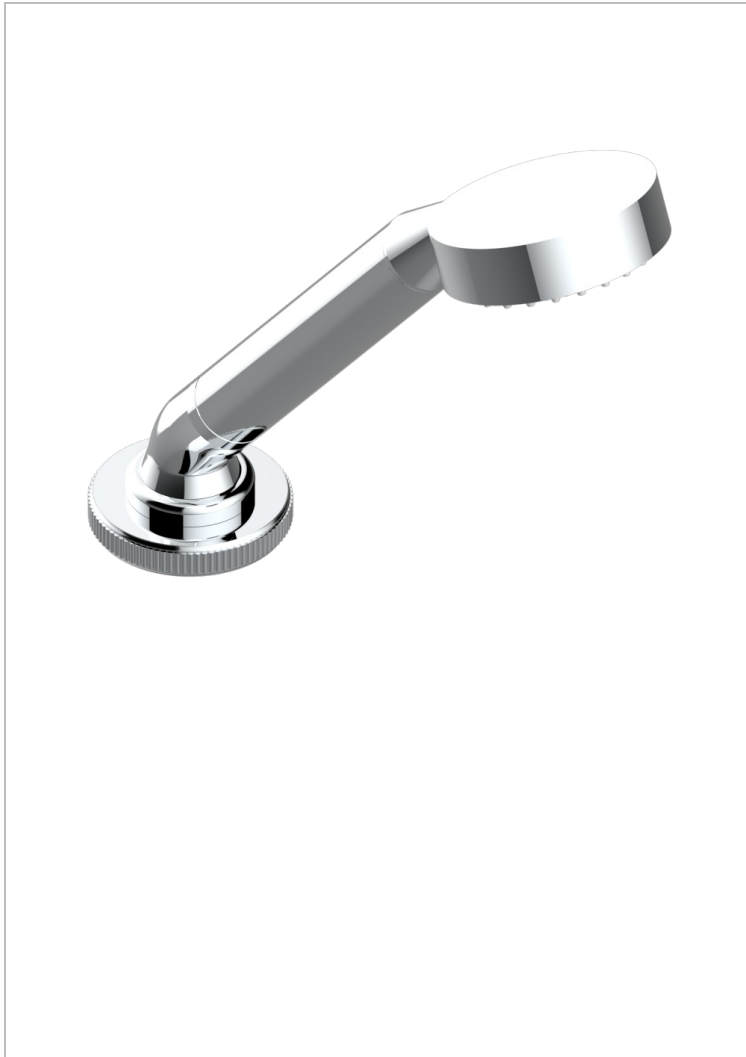

# HIRONDELLES PLATINUM STAMPED

A4K-60A

Dreiteilige Brausegarnitur zur Standmontage

THG<sup>®</sup>  
PARIS

## VERFÜGBARE OBERFLÄCHEN

Altnickel - H28	Gold - F01	Pvd blush matt - H60	Pvd graphite matt - H65	Pvd umber matt - H67
Blassgold - F30	Gold matt - F07	Pvd bronze braun - F33	Pvd messing - H49	Silbernickel - B01
Blassgold matt unlackiert - F31	Kupfer altrot matt lackiert - H07	Pvd bronze braun matt - F34	Pvd messing matt - H50	
Bronze hell - D01	Mattschwarz keramik - D30	Pvd gold - H52	Pvd nickel - H55	
Chrom - A02	Nickel matt - C01	Pvd gold matt - H53	Pvd nickel matt - H56	
Chrom matt - C02	Pvd blush - H62	Pvd graphite - H64	Pvd umber - H66	