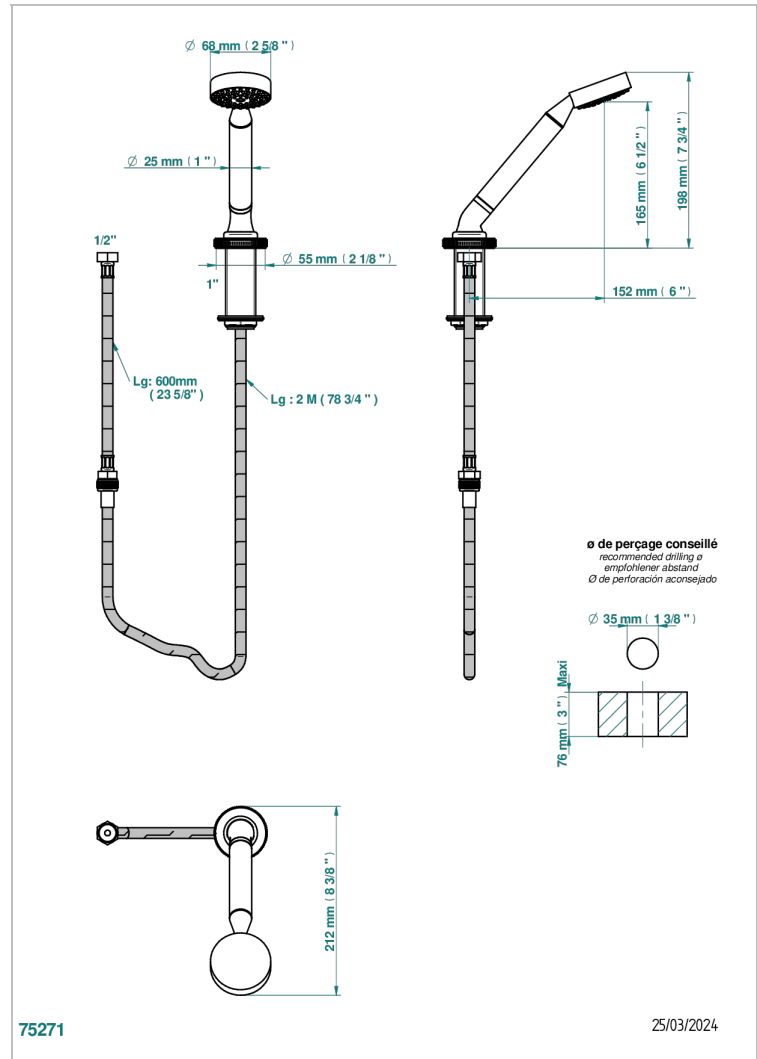

HIRONDELLES

A4J-60A

Douchette sur gorge avec coulant et flexible 2 m

THG[®]
PARIS

CARACTÉRISTIQUES

- ACS : 20ACCLY558

CERTIFICATIONS

FINITIONS DISPONIBLES

Bronze clair - D01
Chromé - A02
Chromé mat - C02
Doré brillant - F01
Doré mat - F07
Nickel brillant - B01

Nickel mat - C01
Noir mat céramique - D30
Or pâle - F30
Or pâle mat - F31
Pvd blush - H62
Pvd blush mat - H60

Vieux cuivre rouge mat - H07
Vieux nickel - H28