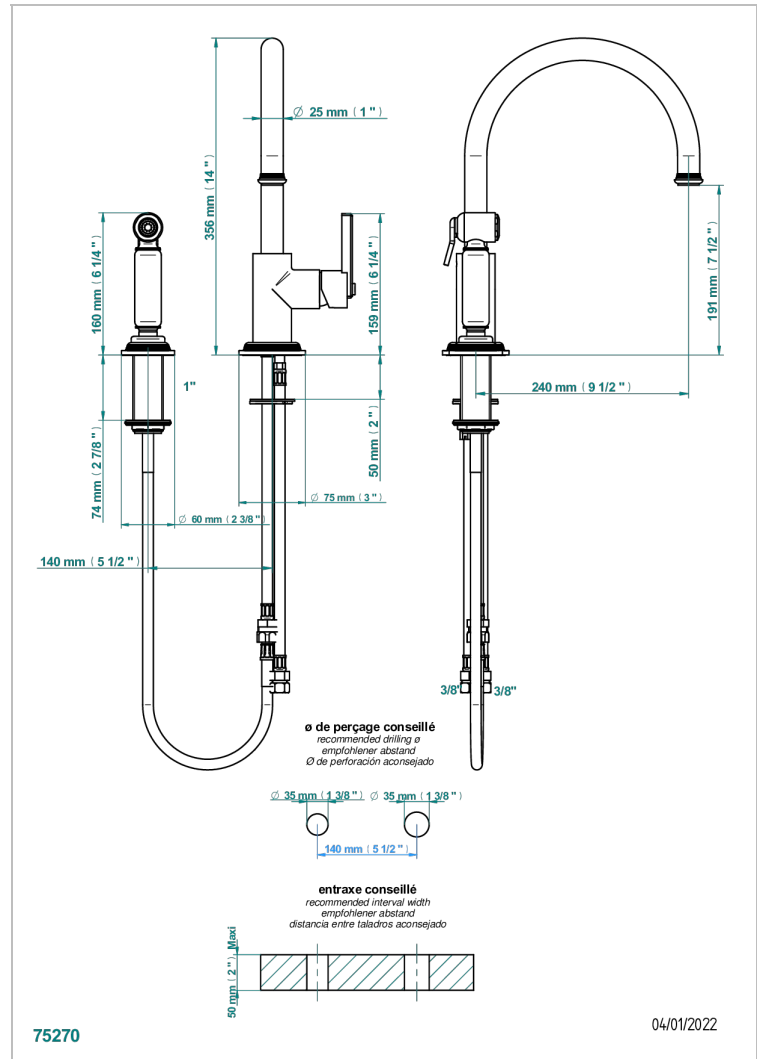

WEST COAST METAL A MANETTES

U9B-6181N/D

THG[®]
PARIS

Mitigeur d'évier avec bec orientable et douchette individuelle

CARACTÉRISTIQUES

- West Coast Métal à manettes
- Mitigeur d'évier avec bec orientable et douchette individuelle

FINITIONS DISPONIBLES

Bronze clair - D01
Chromé - A02
Chromé insert doré - GA1
Chromé mat - C02
Doré brillant - F01
Doré mat - F07

Laiton fumé naturel - A13
Nickel brillant - B01
Nickel mat - C01
Noir mat céramique - D30
Or pâle - F30
Or pâle mat - F31