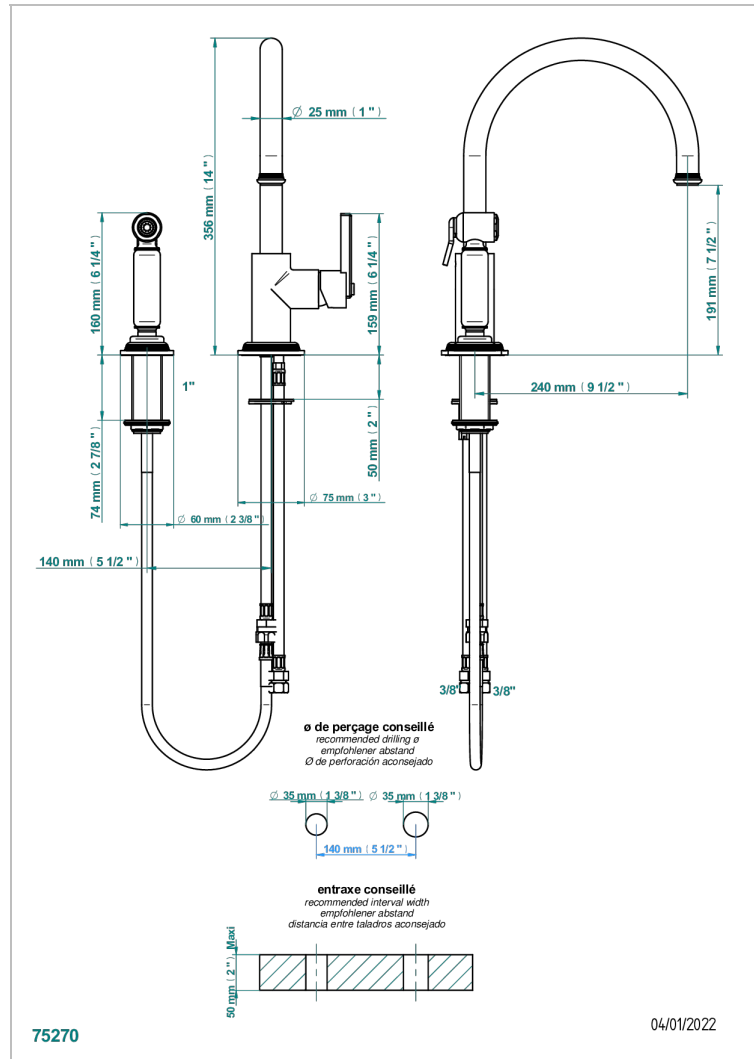

WEST COAST METAL WITH LEVER

U9B-6181N/D

THG[®]
PARIS

Spültisch-1-loch-einhebelmischer mit schwenkbarem auslauf und seitenbrause

EIGENSCHAFTEN

- West Coast Metal with lever
- Spültisch-1-loch-einhebelmischer mit schwenkbarem auslauf und seitenbrause

VERFÜGBARE OBERFLÄCHEN

Altnickel - H28
Blassgold - F30
Blassgold matt unlackiert - F31
Bronze hell - D01
Chrom - A02
Chrom matt - C02

Gold - F01
Gold matt - F07
Kupfer altrot matt lackiert - H07
Mattschwarz keramik - D30
Natural smoked Brass - A13
Nickel matt - C01

Pvd nickel matt - H56
Pvd umber - H66
Pvd umber matt - H67
Silbernickel - B01