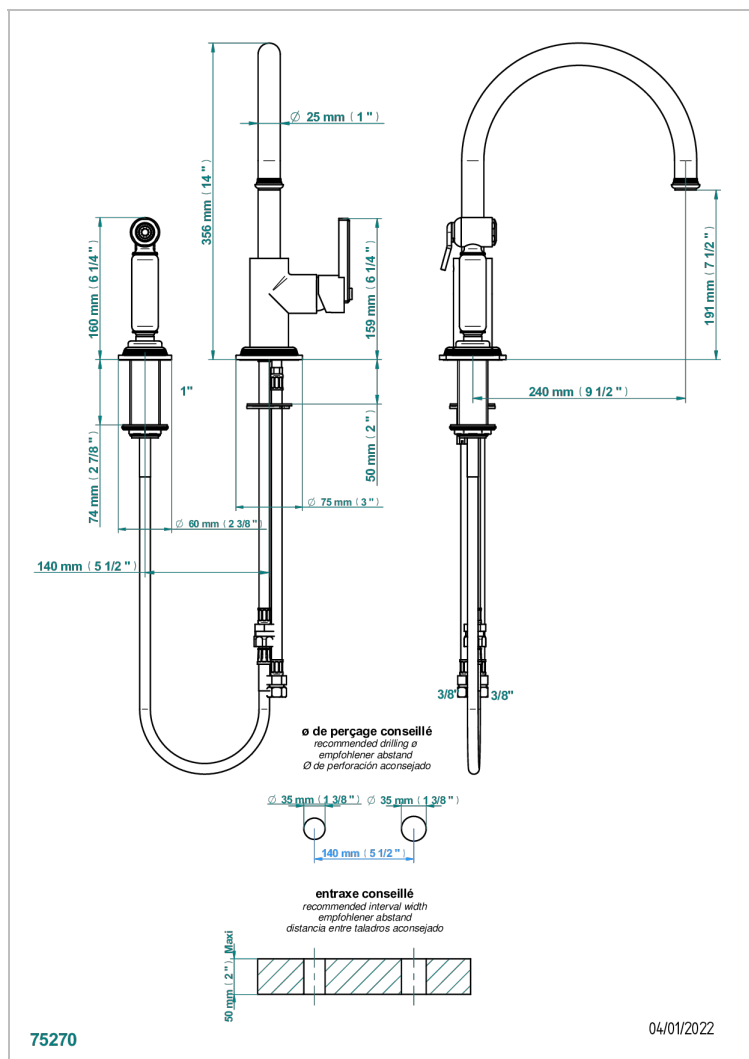

# WEST COAST С МЕТАЛЛИЧЕСКИМИ РУЧКАМИ-РУКОЯТКАМИ

THG  
PARIS

U9B-6181N/D

Смеситель для кухонной мойки с ручным душем однорычажный

## ХАРАКТЕРИСТИКИ

- West Coast с металлическими ручками-рукоятками
- Смеситель для кухонной мойки с ручным душем однорычажный

Покрытие PVD никель - H55  
Светлое золото - F30  
Состаренный никель - H28  
Хром - A02