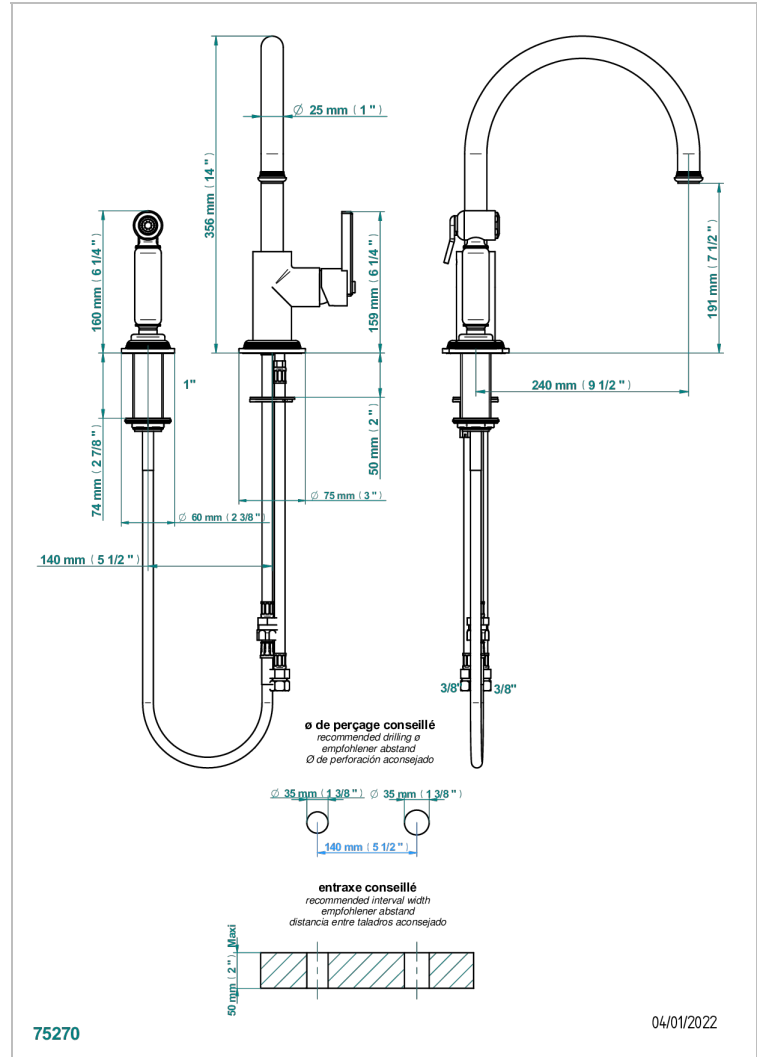

WEST COAST METAL A MANETTES

U9B-6181N/D

THG[®]
PARIS

Mitigeur d'évier avec bec orientable et douchette individuelle

CARACTÉRISTIQUES

- West Coast Métal à manettes
- Mitigeur d'évier avec bec orientable et douchette individuelle

FINITIONS DISPONIBLES

Bronze clair - D01
Chromé - A02
Chromé insert doré - GA1
Chromé mat - C02
Doré brillant - F01
Doré mat - F07

Laiton fumé naturel - A13
Nickel brillant - B01
Nickel mat - C01
Noir mat céramique - D30
Or pâle - F30
Or pâle mat - F31