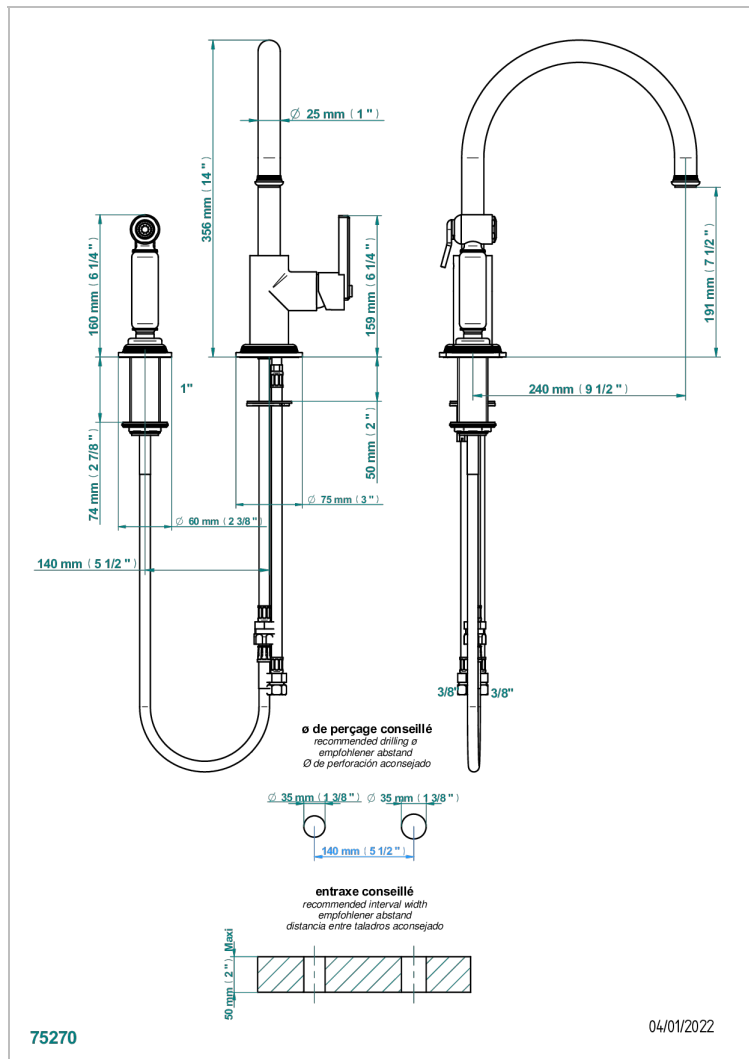

WEST COAST METAL WITH LEVER

U9B-6181N/D

THG[®]
PARIS

Monomando de fregadero con caño giratorio y rociador lateral

75270

04/01/2022

CARACTERÍSTICAS

- West Coast Metal with lever
- Monomando de fregadero con caño giratorio y rociador lateral

ACABADOS DISPONIBLES

Bronce claro - D01
Cerámica negra mate - D30
Cobre viejo mate - H07
Cromo - A02
Cromo mate - C02
Dorado - F01

Dorado mate - F07
Dorado pálido - F30
Dorado pálido mate (sin barniz) - F31
Natural smoked Brass - A13
Níquel - B01
Níquel mate - C01

Níquel viejo - H28
Polished chrome with gold inlay - GA1
Pvd blush - H62
Pvd blush mate - H60
Pvd color latón - H49
Pvd color latón mate - H50

Pvd color níquel - H55
Pvd color níquel mate - H56
Pvd color oro - H52
Pvd color oro mate - H53
Pvd grafito - H64
Pvd grafito mate - H65