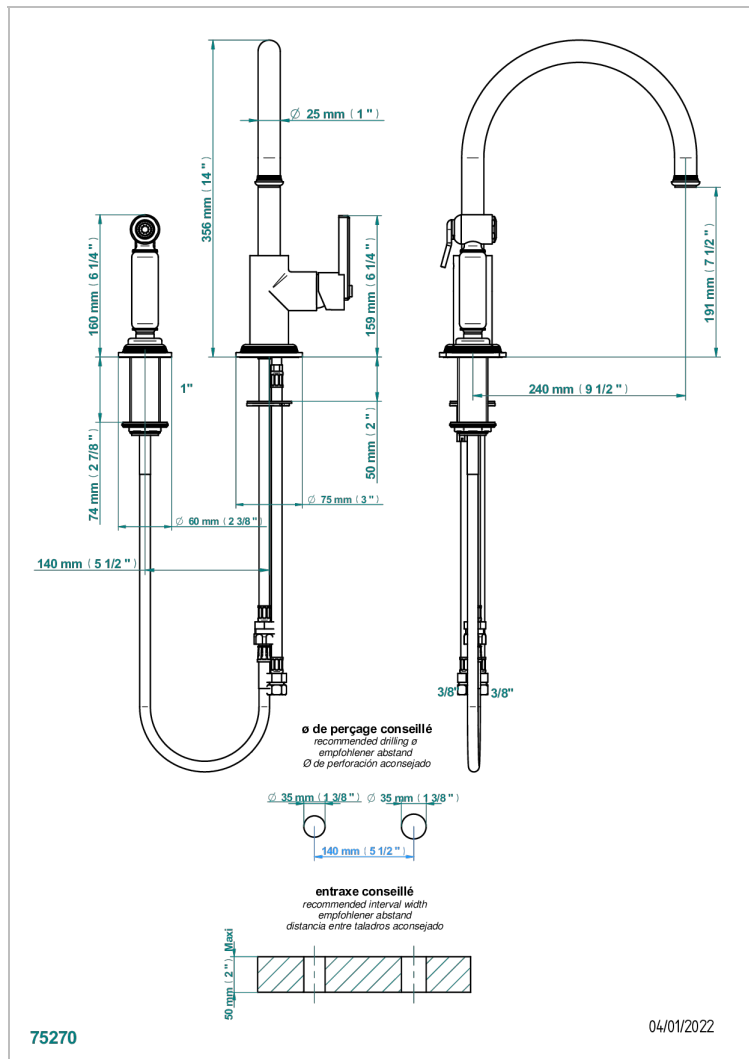

WEST COAST METAL WITH LEVER

U9B-6181N/D

可转向喷嘴水槽温控龙头，带触控式花洒

THG[®]
PARIS

75270

04/01/2022

特色

- West Coast Metal with lever
- 可转向喷嘴水槽温控龙头，带触控式花洒

可选饰面

Black ceram - D30
Blush PVD - H62
Graphite PVD - H64
Matt Umber PVD - H67
Matt blush PVD - H60
Matt graphite PVD - H65

Natural smoked Brass - A13
PVD哑光棕铜 - F34
PVD哑光金 - H53
PVD哑光铜 - H50
PVD哑光镍 - H56
PVD抛光铜 - H49

PVD棕铜 - F33
PVD金色 - H52
PVD镍 - H55
Polished chrome with gold inlay - GA1
Umber PVD - H66
哑光复古铜 - H07

哑光浅金 - F31
哑光金 - F07
哑光铬 - C02
哑光镍 - C01
复古镍 - H28
抛光金 (24K金) - F01

抛光铬 - A02
抛光镍 - B01
浅金 - F30
漆面铜 - D01