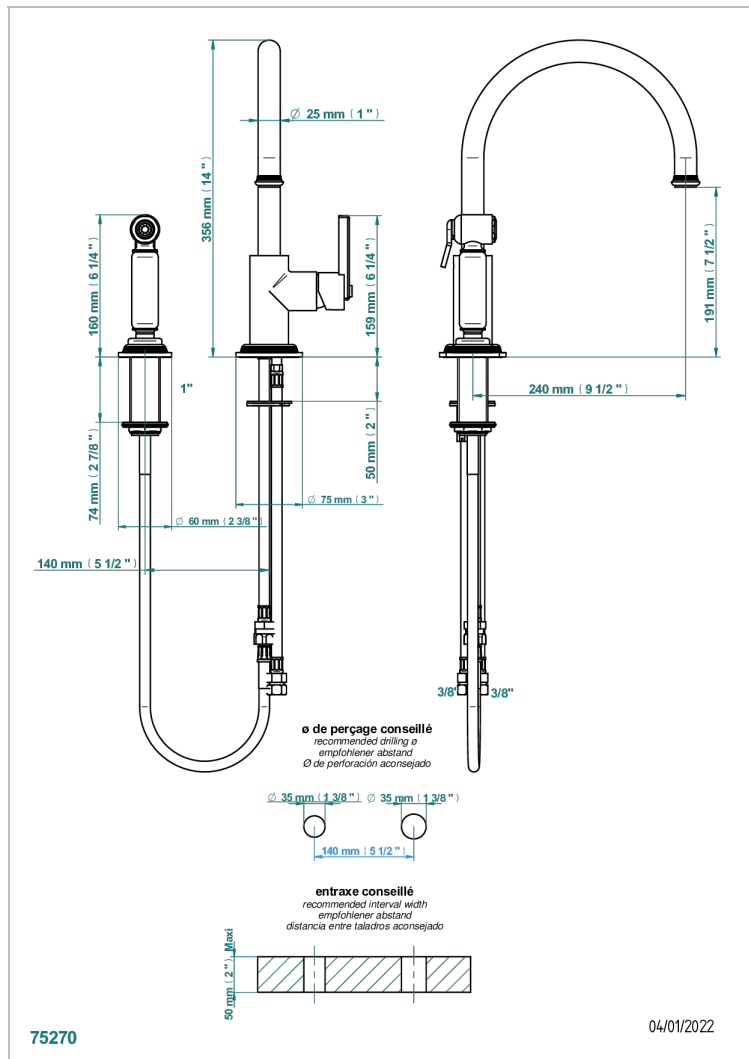

WEST COAST С МЕТАЛЛИЧЕСКИМИ РУЧКАМИ-КРЕСТИКАМИ

THG[®]
PARIS

U9A-6181N/D

Смеситель для кухонной мойки с ручным душем однорычажный

ХАРАКТЕРИСТИКИ

- West Coast с металлическими ручками-крестиками
- Смеситель для кухонной мойки с ручным душем однорычажный

Матовое золото - F07
Матовое светлое золото - F31
Матовый никель - C01
Матовый хром - C02
Никель - B01
Покрытие PVD бронза - F33

Покрытие PVD золотистый цвет - H52
Покрытие PVD латунь - H49
Покрытие PVD матовая бронза - F34
Покрытие PVD матовая латунь - H50
Покрытие PVD матовый золотистый - H53
Покрытие PVD матовый никель - H56

Покрытие PVD никель - H55
Светлое золото - F30
Состаренный никель - H28
Хром - A02