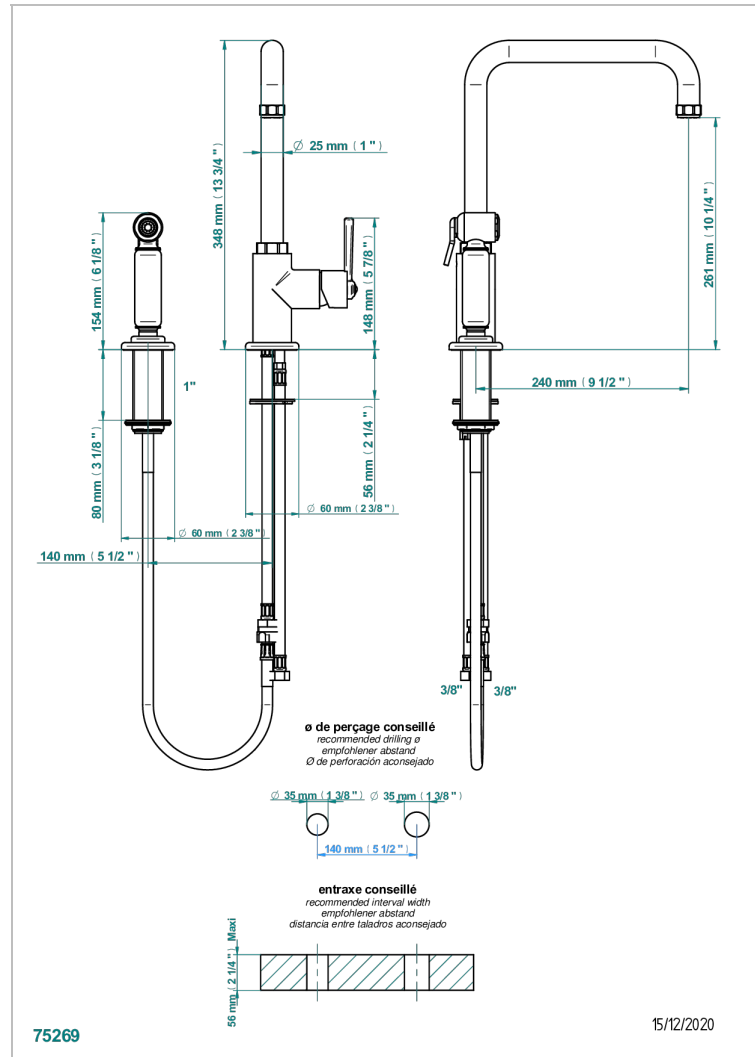

SAINT-GERMAIN A MANETTES

G7D-6181N/D

THG[®]
PARIS

Mitigeur d'évier avec bec orientable et douchette individuelle

CARACTÉRISTIQUES

- Saint-germain à manettes
- Mitigeur d'évier avec bec orientable et douchette individuelle

FINITIONS DISPONIBLES

Bronze clair - D01
Chromé - A02
Chromé / doré - G02
Chromé mat - C02
Doré brillant - F01
Doré mat - F07

Laiton fumé naturel - A13
Nickel brillant - B01
Nickel mat - C01
Noir mat céramique - D30
Or pâle - F30
Or pâle mat - F31

Pvd umber - H66
Pvd umber mat - H67
Vieux nickel - H28