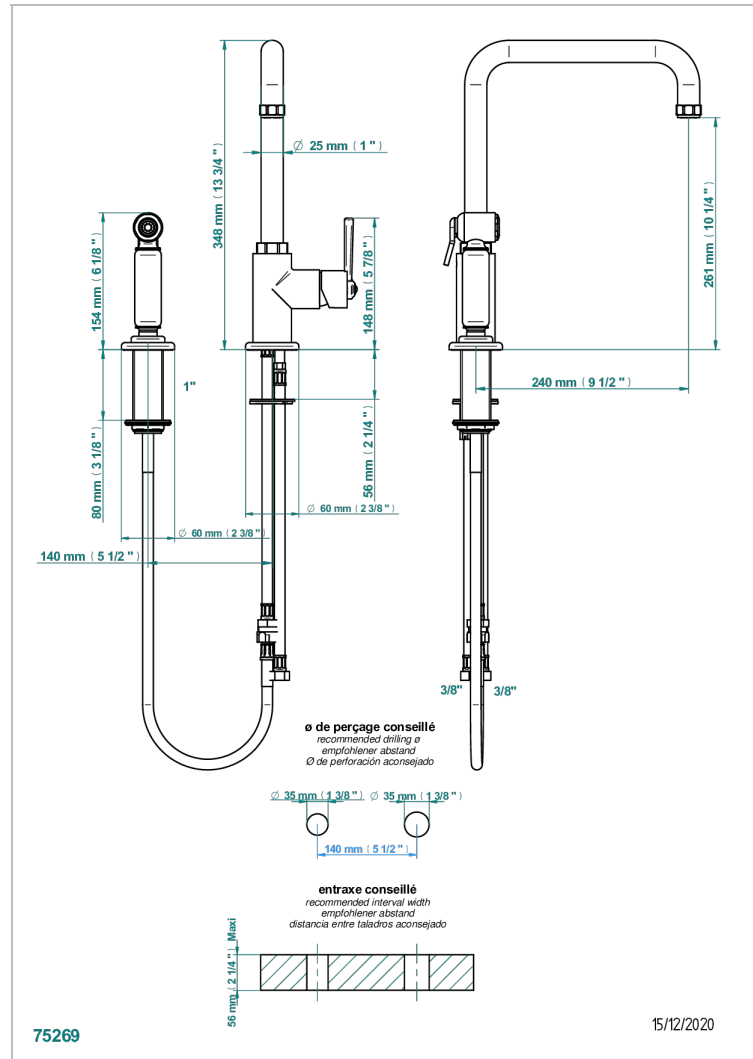

SAINT-GERMAIN CON MANETAS

G7D-6181N/D

Monomando de fregadero con caño giratorio y rociador lateral

THG[®]
PARIS

CARACTERÍSTICAS

- Saint-germain con manetas
- Monomando de fregadero con caño giratorio y rociador lateral

ACABADOS DISPONIBLES

Bronce claro - D01
Cerámica negra mate - D30
Cromo - A02
Cromo / dorado - G02
Cromo mate - C02
Dorado - F01

Dorado mate - F07
Dorado pálido - F30
Dorado pálido mate (sin barniz) - F31
Natural smoked Brass - A13
Níquel - B01
Níquel mate - C01

Níquel viejo - H28
Pvd blush - H62
Pvd blush mate - H60
Pvd color latón - H49
Pvd color latón mate - H50
Pvd color níquel - H55

Pvd color níquel mate - H56
Pvd color oro - H52
Pvd color oro mate - H53
Pvd grafito - H64
Pvd grafito mate - H65
Pvd marrón bronce - F33

Pvd marrón bronce mate - F34
Pvd umber - H66
Pvd umber mate - H67