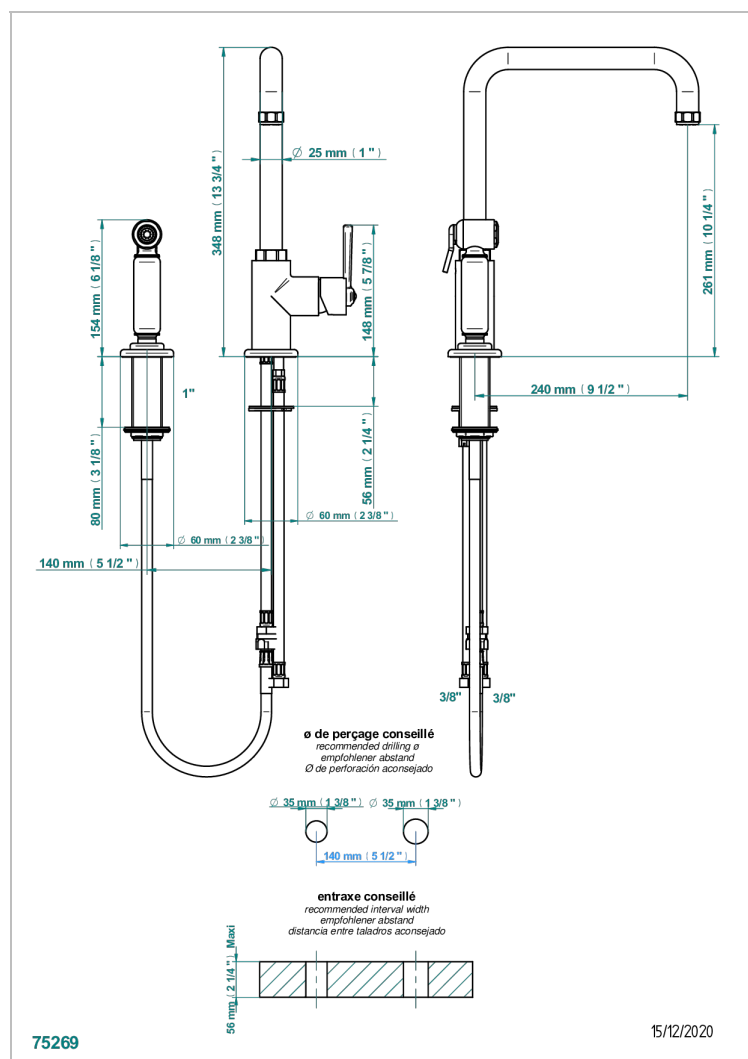

# SAINT-GERMAIN MIT HEBEL

G7D-6181N/D

Spültisch-1-loch-einhebelmischer mit schwenkbarem auslauf und seitenbrause

## EIGENSCHAFTEN

- Saint-germain mit hebel
- Spültisch-1-loch-einhebelmischer mit schwenkbarem auslauf und seitenbrause

## VERFÜGBARE OBERFLÄCHEN

Altnickel - H28  
Blassgold - F30  
Blassgold matt unlackiert - F31  
Bronze hell - D01  
Chrom - A02  
Chrom / gold - G02

Chrom matt - C02  
Gold - F01  
Gold matt - F07  
Mattschwarz keramik - D30  
Natural smoked Brass - A13  
Nickel matt - C01