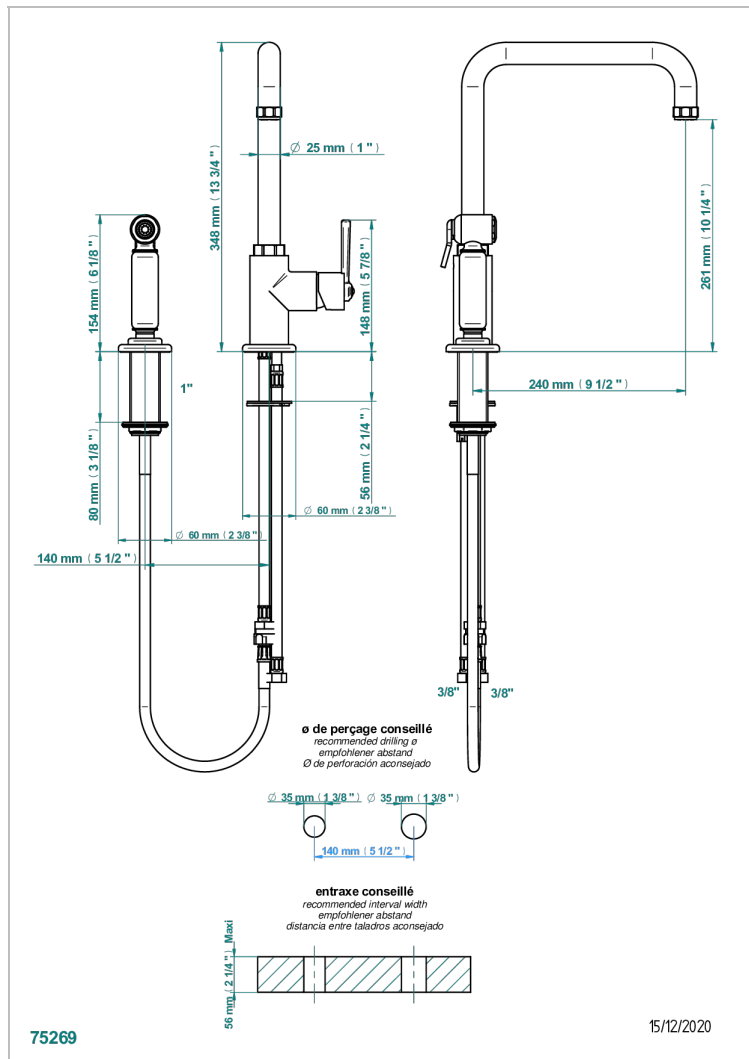

SAINT GERMAIN С РУКОЯТКАМИ

G7D-6181N/D

Смеситель для кухонной мойки с ручным душем однорычажный

THG[®]
PARIS

ХАРАКТЕРИСТИКИ

- Saint Germain с рукоятками
- Смеситель для кухонной мойки с ручным душем однорычажный