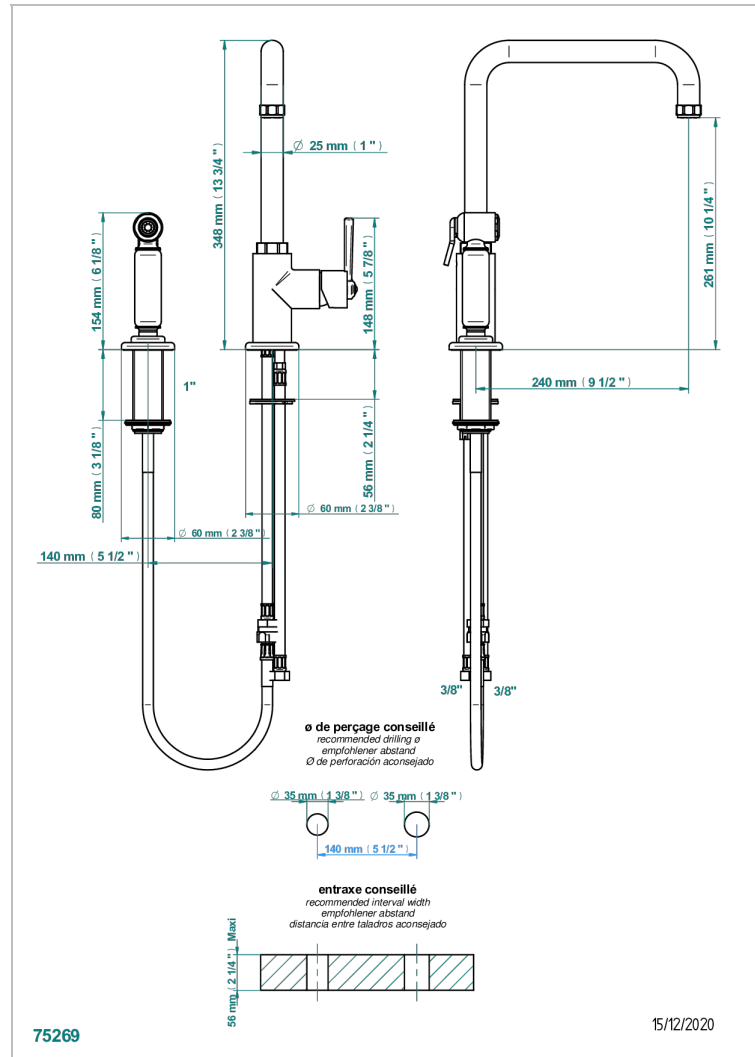

SAINT-GERMAIN A MANETTES

G7D-6181N/D

Mitigeur d'évier avec bec orientable et douchette individuelle

CARACTÉRISTIQUES

- Saint-germain à manettes
- Mitigeur d'évier avec bec orientable et douchette individuelle

FINITIONS DISPONIBLES

Bronze clair - D01
Chromé - A02
Chromé / doré - G02
Chromé mat - C02
Doré brillant - F01
Doré mat - F07

Laiton fumé naturel - A13
Nickel brillant - B01
Nickel mat - C01
Noir mat céramique - D30
Or pâle - F30
Or pâle mat - F31

Pvd umber - H66
Pvd umber mat - H67
Vieux nickel - H28