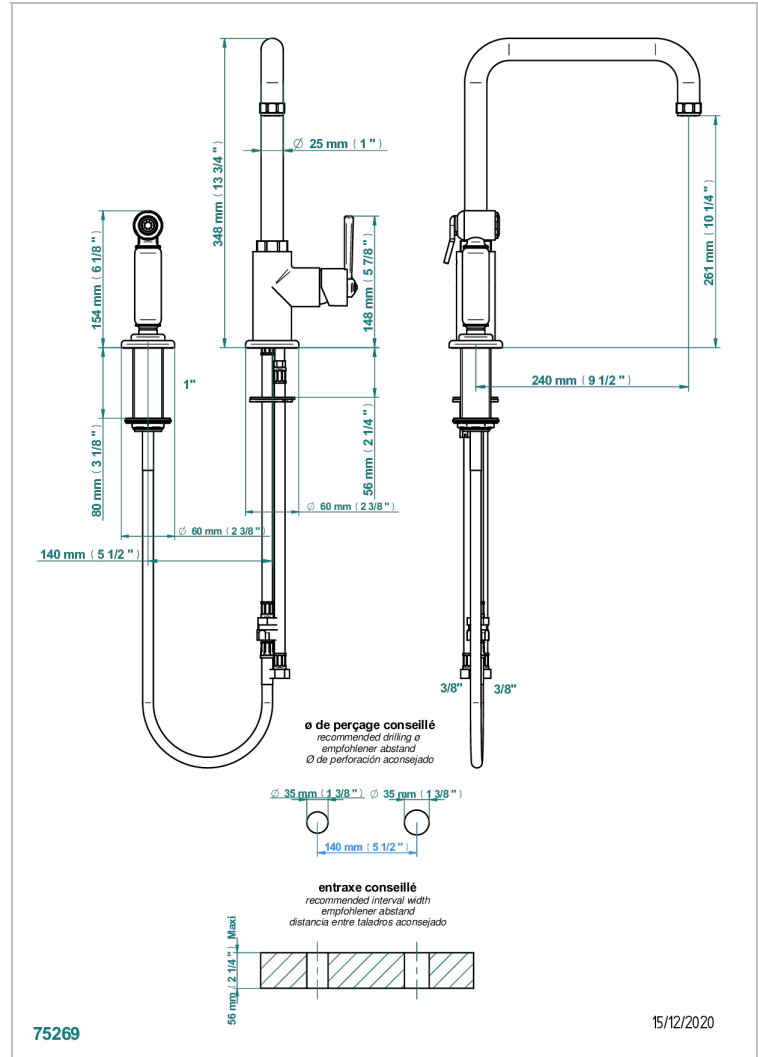

SAINT-GERMAIN CON MANETAS

G7D-6181N/D

THG[®]
PARIS

Monomando de fregadero con caño giratorio y rociador lateral

75269

15/12/2020

CARACTERÍSTICAS

- Saint-germain con manetas
- Monomando de fregadero con caño giratorio y rociador lateral

ACABADOS DISPONIBLES

Bronce claro - D01
Cerámica negra mate - D30
Cromo - A02
Cromo / dorado - G02
Cromo mate - C02
Dorado - F01

Dorado mate - F07
Dorado pálido - F30
Dorado pálido mate (sin barniz) - F31
Natural smoked Brass - A13
Níquel - B01
Níquel mate - C01

Níquel viejo - H28
Pvd blush - H62
Pvd blush mate - H60
Pvd color latón - H49
Pvd color latón mate - H50
Pvd color níquel - H55

Pvd color níquel mate - H56
Pvd color oro - H52
Pvd color oro mate - H53
Pvd grafito - H64
Pvd grafito mate - H65
Pvd marrón bronce - F33

Pvd marrón bronce mate - F34
Pvd umber - H66
Pvd umber mate - H67