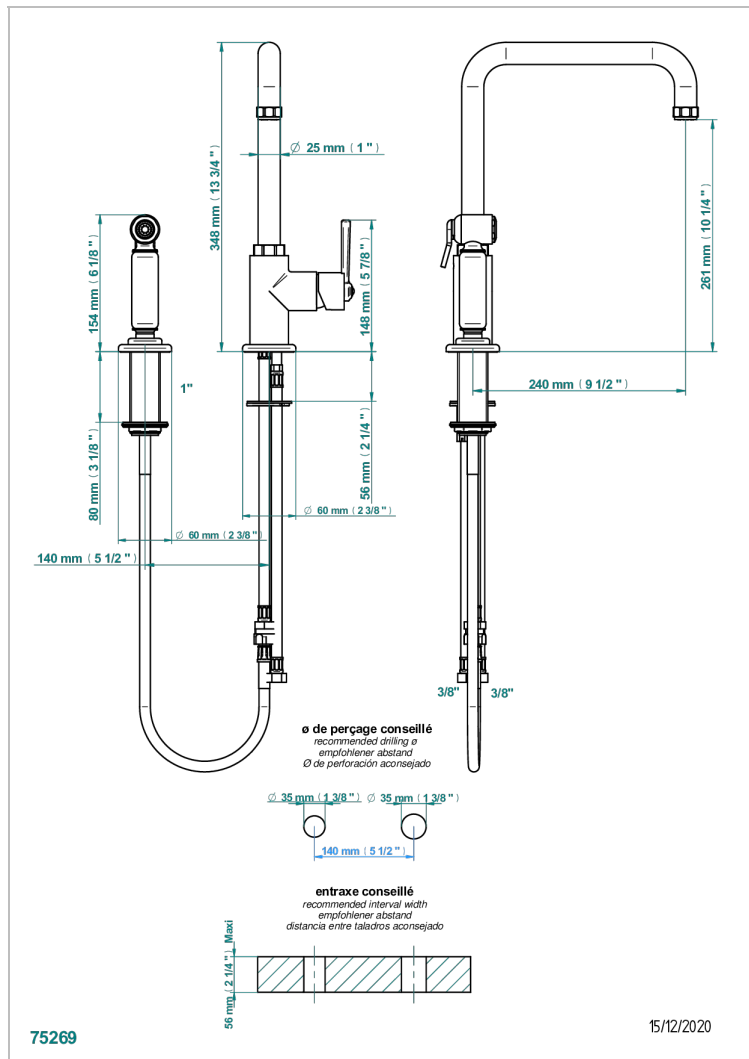

SAINT-GERMAIN MIT HEBEL

G7D-6181N/D

Spültisch-1-loch-einhebelmischer mit schwenkbarem auslauf und seitenbrause

EIGENSCHAFTEN

- Saint-germain mit hebel
- Spültisch-1-loch-einhebelmischer mit schwenkbarem auslauf und seitenbrause

VERFÜGBARE OBERFLÄCHEN

Altnickel - H28
Blassgold - F30
Blassgold matt unlackiert - F31
Bronze hell - D01
Chrom - A02
Chrom / gold - G02

Chrom matt - C02
Gold - F01
Gold matt - F07
Mattschwarz keramik - D30
Natural smoked Brass - A13
Nickel matt - C01

Pvd umber - H66
Pvd umber matt - H67
Silbernichel - B01