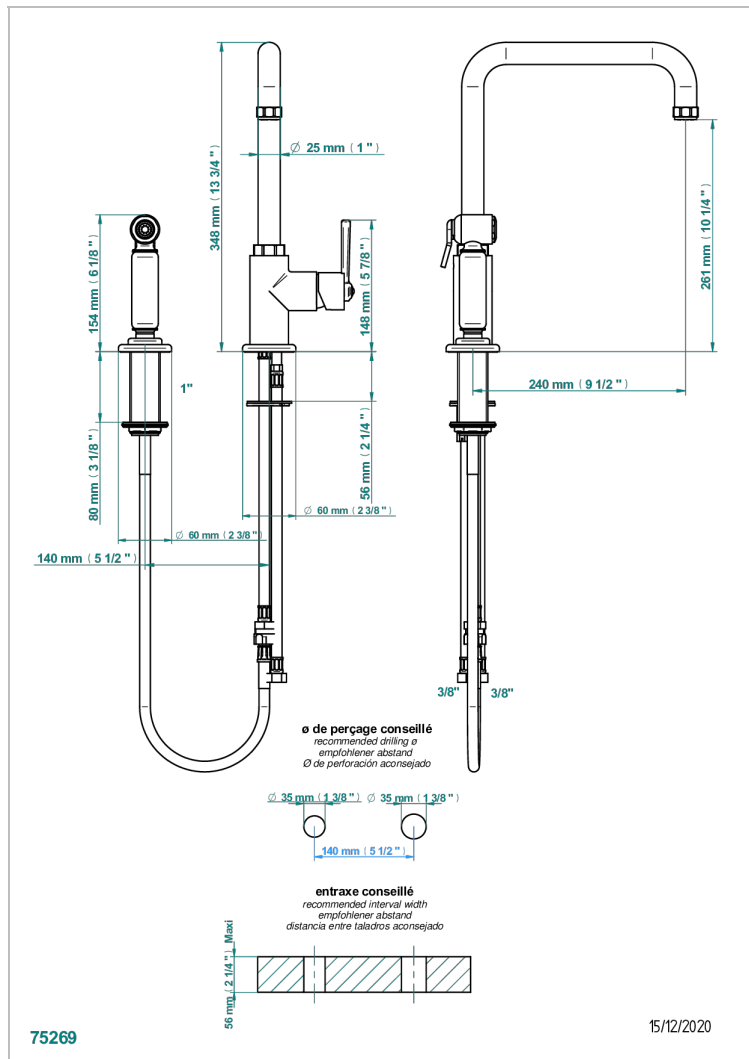

# SAINT-GERMAIN WITH LEVER

G7D-6181N/D

THG<sup>®</sup>  
PARIS

可转向喷嘴水槽温控龙头，带触控式花洒

## 特色

- Saint-Germain with lever
- 可转向喷嘴水槽温控龙头，带触控式花洒

PVD棕铜 - F33  
PVD金色 - H52  
PVD镍 - H55  
Umber PVD - H66  
哑光浅金 - F31  
哑光金 - F07

哑光铬 - C02  
哑光镍 - C01  
复古镍 - H28  
抛光金 (24K金) - F01  
抛光铬 - A02  
抛光铬/抛光金 - G02

抛光镍 - B01  
浅金 - F30  
漆面铜 - D01