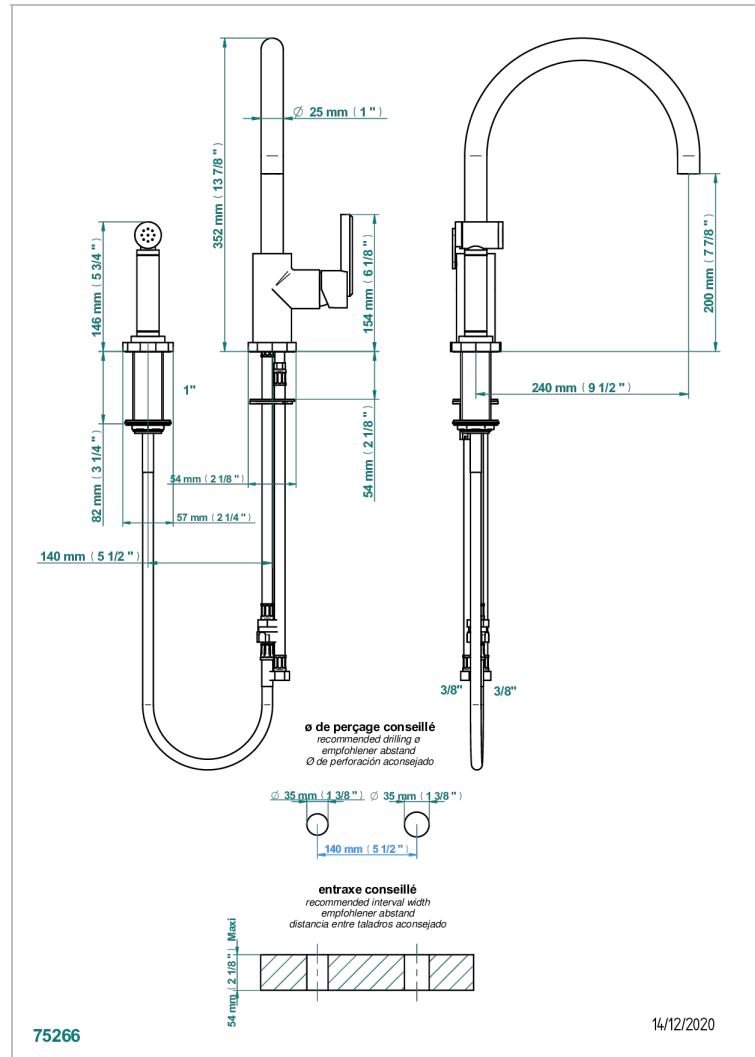

LES ONDES A MANETTES

G8B-6181N/D

Mitigeur d'évier avec bec orientable et douchette individuelle

THG[®]
PARIS

CARACTÉRISTIQUES

- Les Ondes à manettes
- Mitigeur d'évier avec bec orientable et douchette individuelle

FINITIONS DISPONIBLES

Bronze clair - D01
Chromé - A02
Chromé / doré - G02
Chromé mat - C02
Doré brillant - F01
Doré mat - F07

Laiton fumé naturel - A13
Nickel brillant - B01
Nickel mat - C01
Noir mat céramique - D30
Or pâle - F30
Or pâle mat - F31