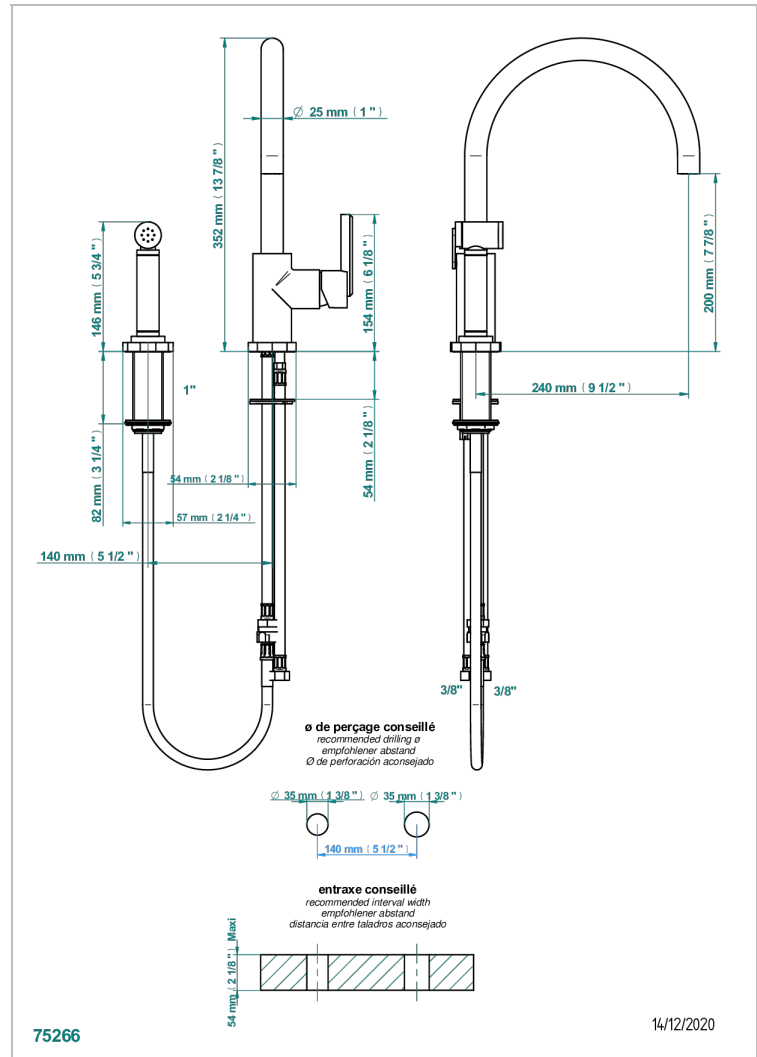

LES ONDES A MANETTES

G8B-6181N/D

Mitigeur d'évier avec bec orientable et douchette individuelle

THG[®]
PARIS

75266

14/12/2020

CARACTÉRISTIQUES

- Les Ondes à manettes
- Mitigeur d'évier avec bec orientable et douchette individuelle

FINITIONS DISPONIBLES

Bronze clair - D01
Chromé - A02
Chromé / doré - G02
Chromé mat - C02
Doré brillant - F01
Doré mat - F07

Laiton fumé naturel - A13
Nickel brillant - B01
Nickel mat - C01
Noir mat céramique - D30
Or pâle - F30
Or pâle mat - F31