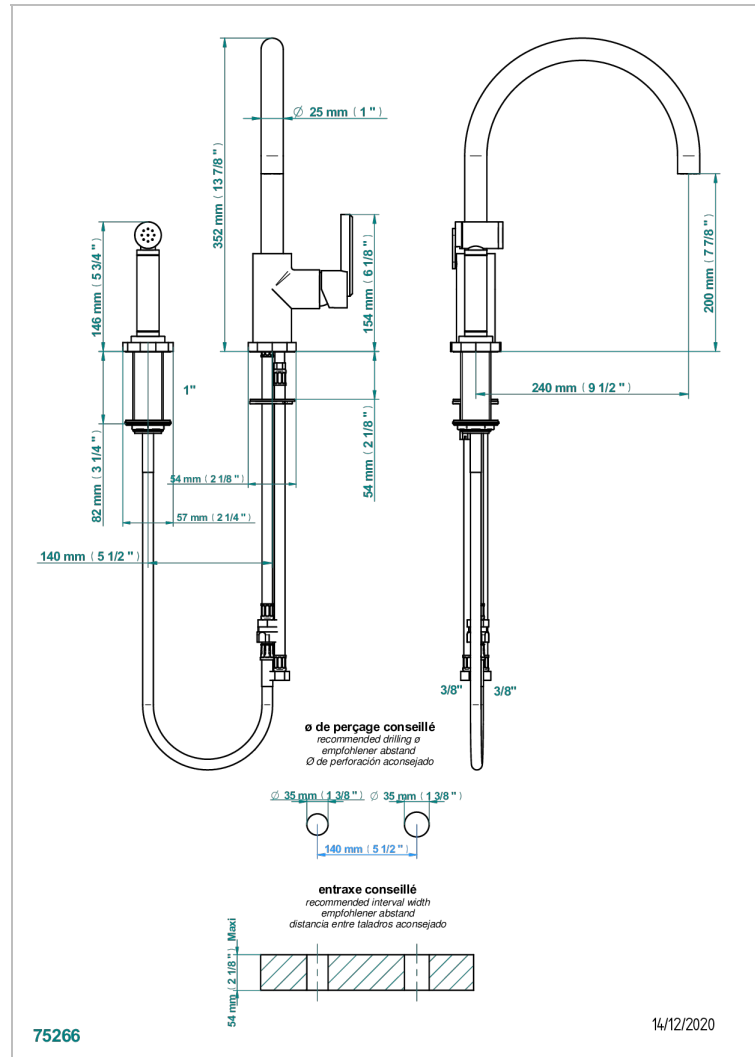

LES ONDES WITH LEVER

G8B-6181N/D

Monomando de fregadero con caño giratorio y rociador lateral

THG[®]
PARIS

75266

14/12/2020

CARACTERÍSTICAS

- Les Ondes with lever
- Monomando de fregadero con caño giratorio y rociador lateral

ACABADOS DISPONIBLES

Bronce claro - D01
Cerámica negra mate - D30
Cobre viejo mate - H07
Cromo - A02
Cromo / dorado - G02
Cromo mate - C02

Dorado - F01
Dorado mate - F07
Dorado pálido - F30
Dorado pálido mate (sin barniz) - F31
Natural smoked Brass - A13
Níquel - B01

Níquel mate - C01
Níquel viejo - H28
Pvd blush - H62
Pvd blush mate - H60
Pvd color latón - H49
Pvd color latón mate - H50

Pvd color níquel - H55
Pvd color níquel mate - H56
Pvd color oro - H52
Pvd color oro mate - H53
Pvd grafito - H64
Pvd grafito mate - H65