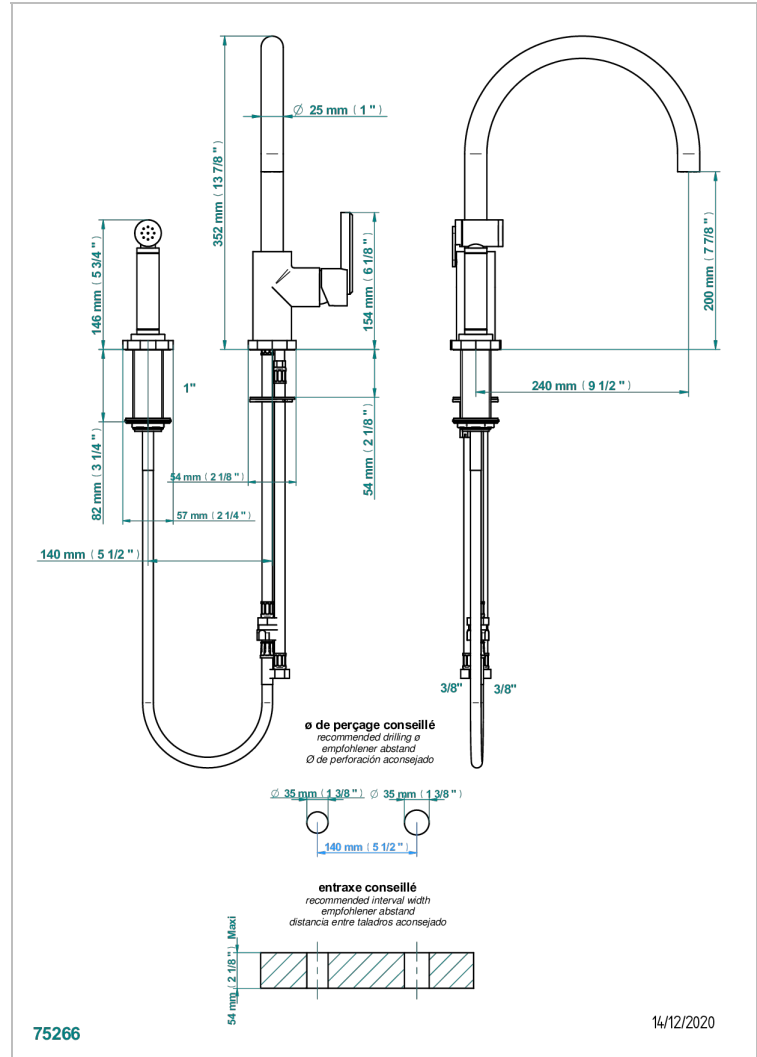

# LES ONDES, HEBEL

G8B-6181N/D

Spültisch-1-loch-einhebelmischer mit schwenkbarem auslauf und seitenbrause

## EIGENSCHAFTEN

- Les Ondes, Hebel
- Spültisch-1-loch-einhebelmischer mit schwenkbarem auslauf und seitenbrause

## VERFÜGBARE OBERFLÄCHEN

Altnickel - H28  
Blassgold - F30  
Blassgold matt unlackiert - F31  
Bronze hell - D01  
Chrom - A02  
Chrom / gold - G02

Chrom matt - C02  
Gold - F01  
Gold matt - F07  
Kupfer altrot matt lackiert - H07  
Mattschwarz keramik - D30  
Natural smoked Brass - A13

Pvd nickel matt - H56  
Pvd umber - H66  
Pvd umber matt - H67  
Silbernichel - B01