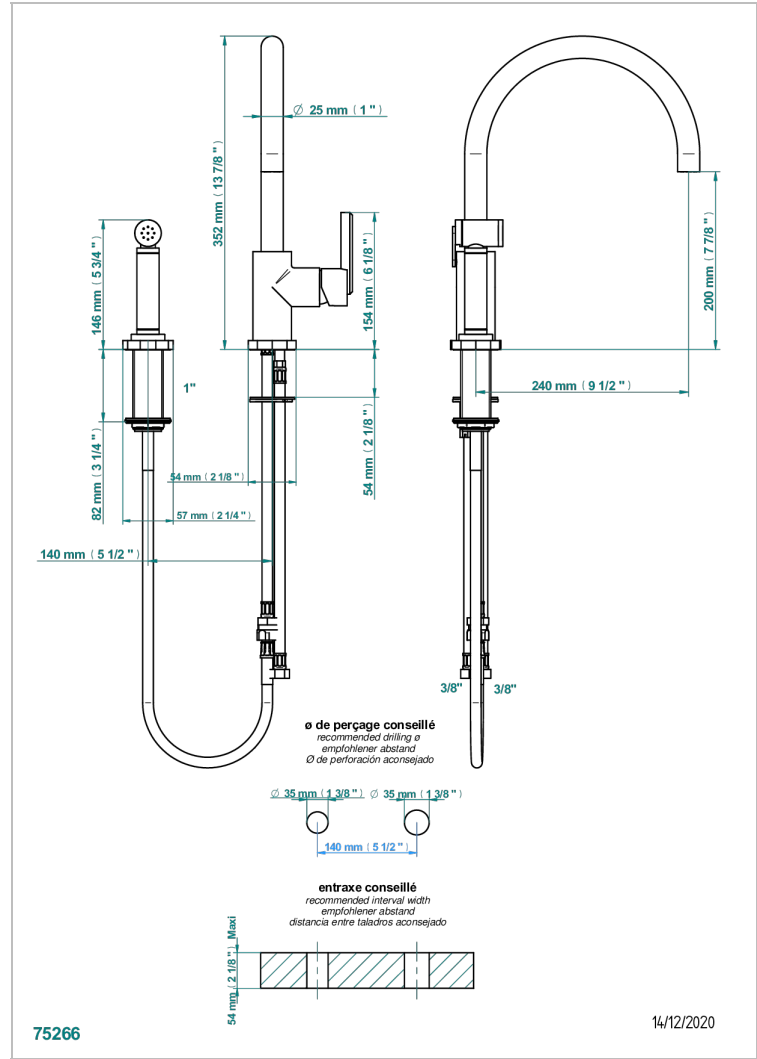

LES ONDES A MANETTES

G8B-6181N/D

Mitigeur d'évier avec bec orientable et douchette individuelle

THG[®]
PARIS

75266

14/12/2020

CARACTÉRISTIQUES

- Les Ondes à manettes
- Mitigeur d'évier avec bec orientable et douchette individuelle

FINITIONS DISPONIBLES

Bronze clair - D01
Chromé - A02
Chromé / doré - G02
Chromé mat - C02
Doré brillant - F01
Doré mat - F07

Laiton fumé naturel - A13
Nickel brillant - B01
Nickel mat - C01
Noir mat céramique - D30
Or pâle - F30
Or pâle mat - F31