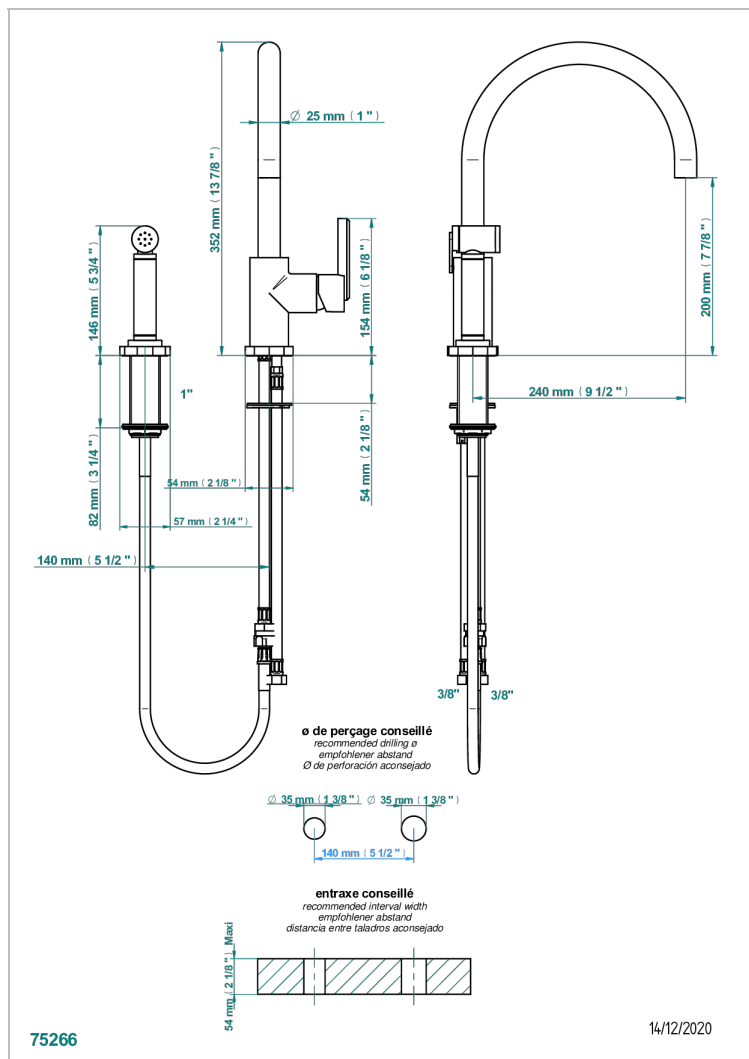

LES ONDES WITH LEVER

G8B-6181N/D

Monomando de fregadero con caño giratorio y rociador lateral

THG[®]
PARIS

75266

14/12/2020

CARACTERÍSTICAS

- Les Ondes with lever
- Monomando de fregadero con caño giratorio y rociador lateral

ACABADOS DISPONIBLES

Bronce claro - D01
Cerámica negra mate - D30
Cobre viejo mate - H07
Cromo - A02
Cromo / dorado - G02
Cromo mate - C02

Dorado - F01
Dorado mate - F07
Dorado pálido - F30
Dorado pálido mate (sin barniz) - F31
Natural smoked Brass - A13
Níquel - B01

Níquel mate - C01
Níquel viejo - H28
Pvd blush - H62
Pvd blush mate - H60
Pvd color latón - H49
Pvd color latón mate - H50

Pvd color níquel - H55
Pvd color níquel mate - H56
Pvd color oro - H52
Pvd color oro mate - H53
Pvd grafito - H64
Pvd grafito mate - H65