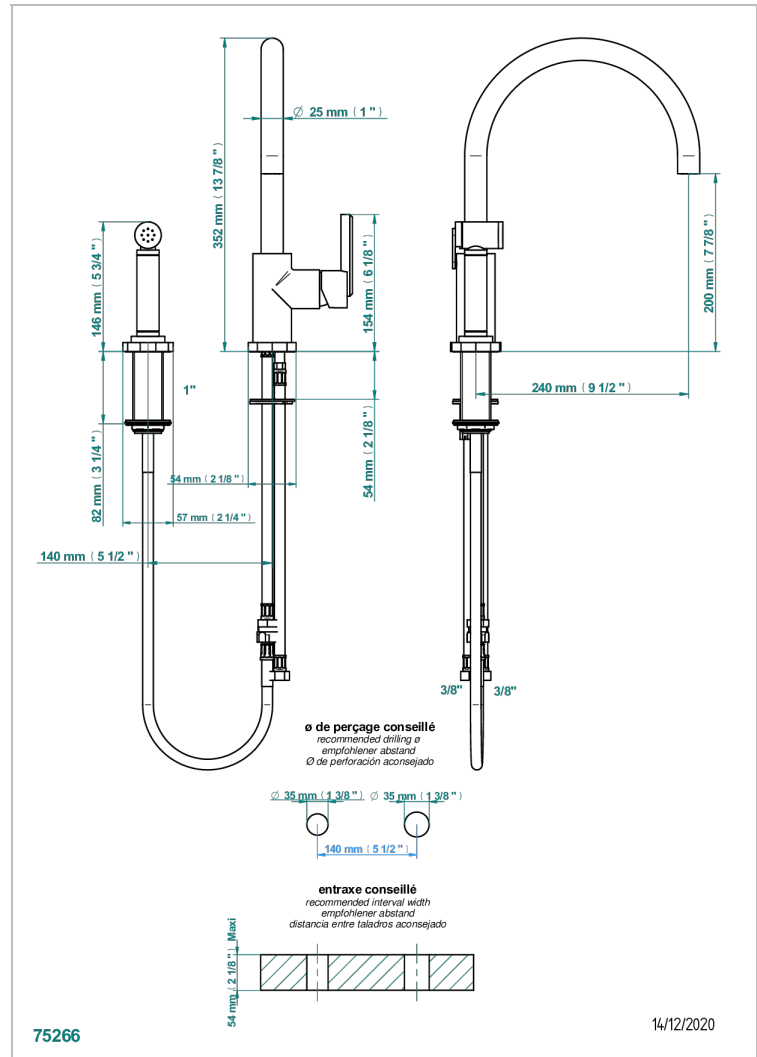

LES ONDES, HEBEL

G8B-6181N/D

THG[®]
PARIS

Spültisch-1-loch-einhebelmischer mit schwenkbarem auslauf und seitenbrause

EIGENSCHAFTEN

- Les Ondes, Hebel
- Spültisch-1-loch-einhebelmischer mit schwenkbarem auslauf und seitenbrause

VERFÜGBARE OBERFLÄCHEN

Altnickel - H28
Blassgold - F30
Blassgold matt unlackiert - F31
Bronze hell - D01
Chrom - A02
Chrom / gold - G02

Chrom matt - C02
Gold - F01
Gold matt - F07
Kupfer altrot matt lackiert - H07
Mattschwarz keramik - D30
Natural smoked Brass - A13

Nickel matt - C01
Pvd blush - H62
Pvd blush matt - H60
Pvd bronze braun - F33
Pvd bronze braun matt - F34
Pvd gold - H52

Pvd gold matt - H53
Pvd graphite - H64
Pvd graphite matt - H65
Pvd messing - H49
Pvd messing matt - H50
Pvd nickel - H55

Pvd nickel matt - H56
Pvd umber - H66
Pvd umber matt - H67
Silbernickel - B01