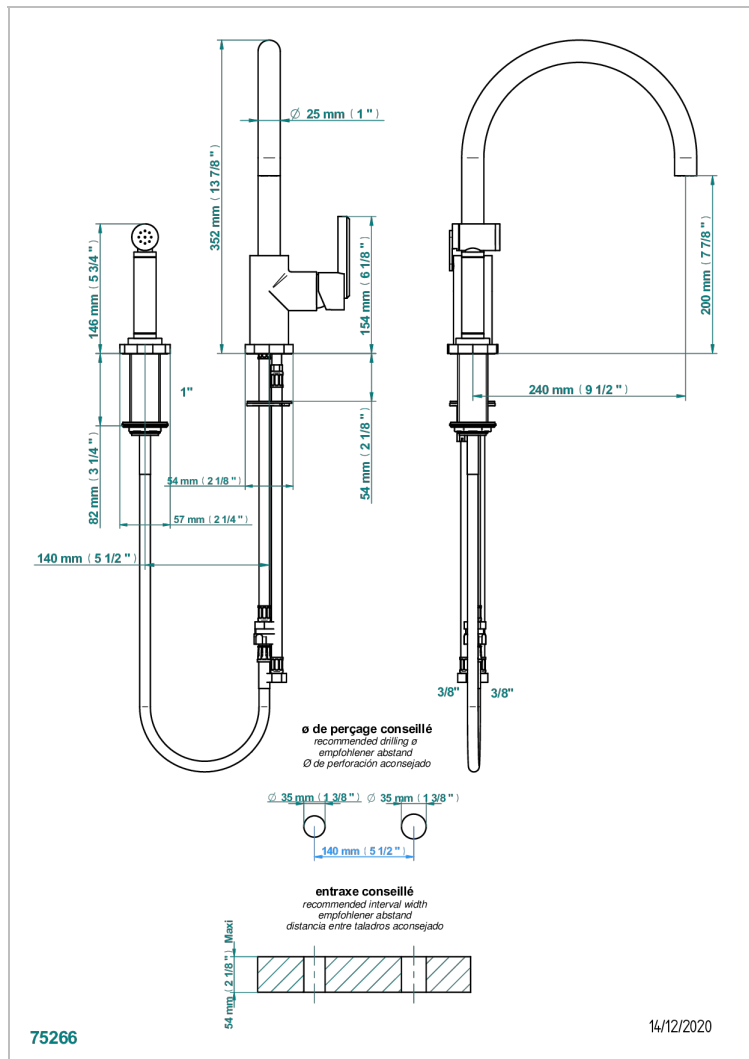

LES ONDES WITH LEVER

G8B-6181N/D

可转向喷嘴水槽温控龙头，带触控式花洒

THG[®]
PARIS

特色

- Les Ondes with lever
- 可转向喷嘴水槽温控龙头，带触控式花洒

可选饰面

Black ceram - D30
Blush PVD - H62
Graphite PVD - H64
Matt Umber PVD - H67
Matt blush PVD - H60
Matt graphite PVD - H65

Natural smoked Brass - A13
PVD哑光棕铜 - F34
PVD哑光金 - H53
PVD哑光铜 - H50
PVD哑光镍 - H56
PVD抛光铜 - H49

PVD棕铜 - F33
PVD金色 - H52
PVD镍 - H55
Umber PVD - H66
哑光复古铜 - H07
哑光浅金 - F31

哑光金 - F07
哑光铬 - C02
哑光镍 - C01
复古镍 - H28
抛光金 (24K金) - F01
抛光铬 - A02