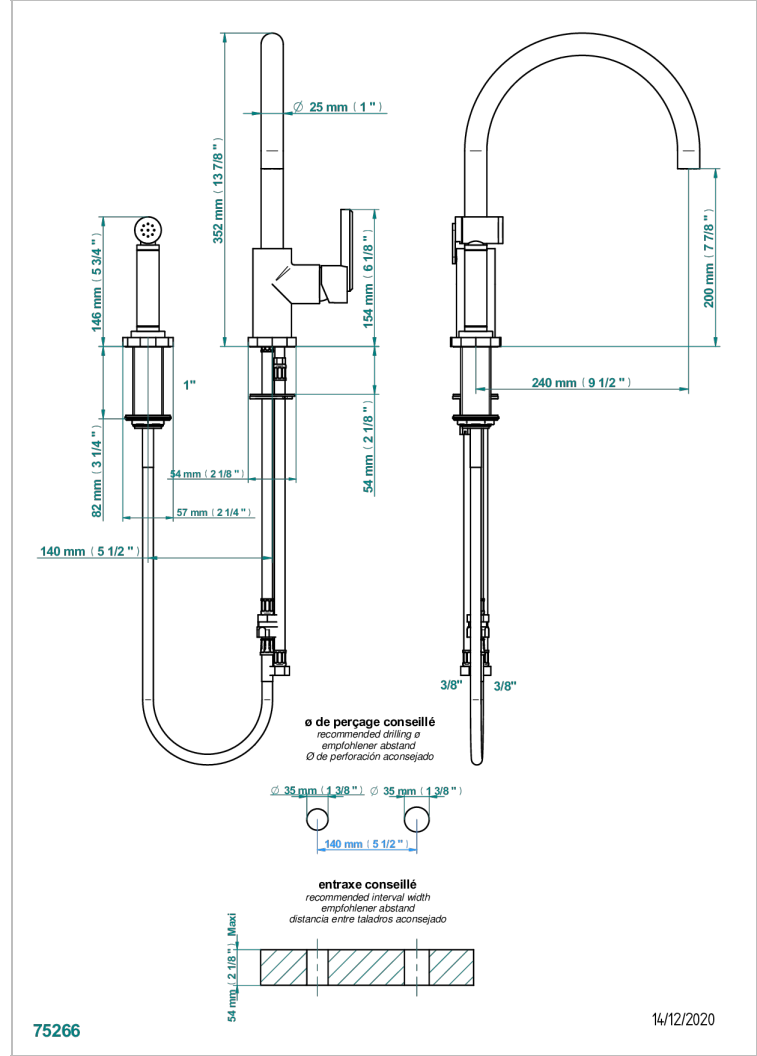

LES ONDES

G8A-6181N/D

Mitigeur d'évier avec bec orientable et douchette individuelle

THG[®]
PARIS

75266

14/12/2020

CARACTÉRISTIQUES

- Les Ondes
- Mitigeur d'évier avec bec orientable et douchette individuelle

FINITIONS DISPONIBLES

Bronze clair - D01
Chromé - A02
Chromé / doré - G02
Chromé mat - C02
Doré brillant - F01
Doré mat - F07

Laiton fumé naturel - A13
Nickel brillant - B01
Nickel mat - C01
Noir mat céramique - D30
Or pâle - F30
Or pâle mat - F31