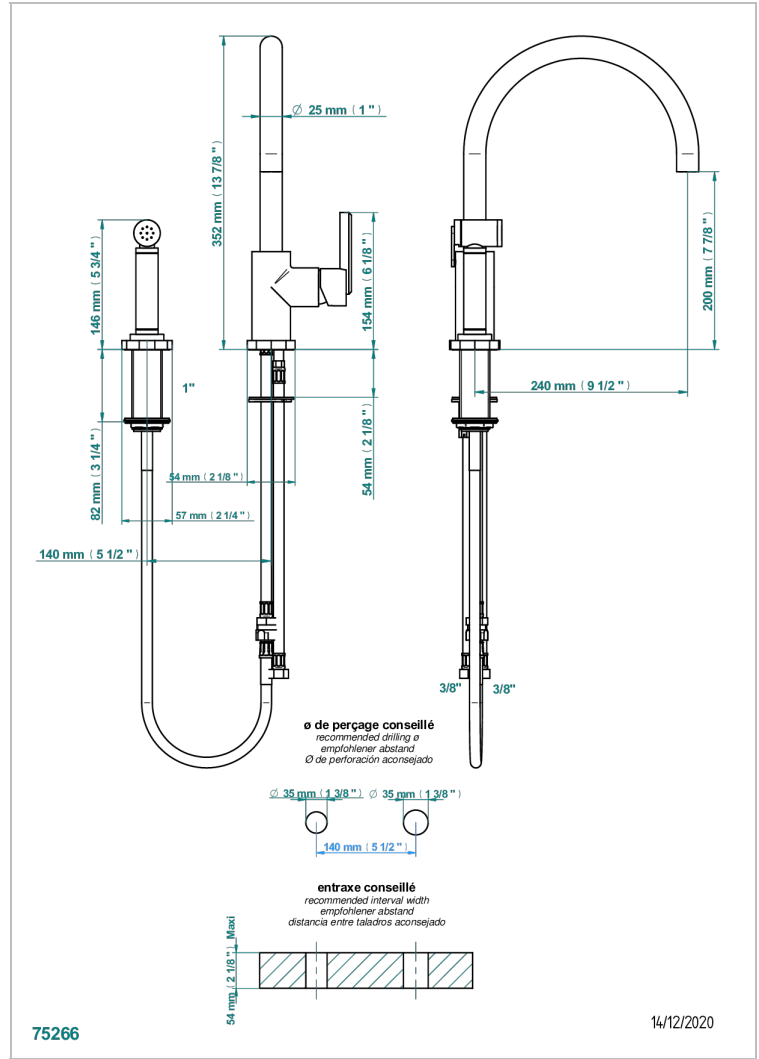

LES ONDES

G8A-6181N/D

Mitigeur d'évier avec bec orientable et douchette individuelle

THG[®]
PARIS

75266

14/12/2020

CARACTÉRISTIQUES

- Les Ondes
- Mitigeur d'évier avec bec orientable et douchette individuelle

FINITIONS DISPONIBLES

Bronze clair - D01
Chromé - A02
Chromé / doré - G02
Chromé mat - C02
Doré brillant - F01
Doré mat - F07

Laiton fumé naturel - A13
Nickel brillant - B01
Nickel mat - C01
Noir mat céramique - D30
Or pâle - F30
Or pâle mat - F31