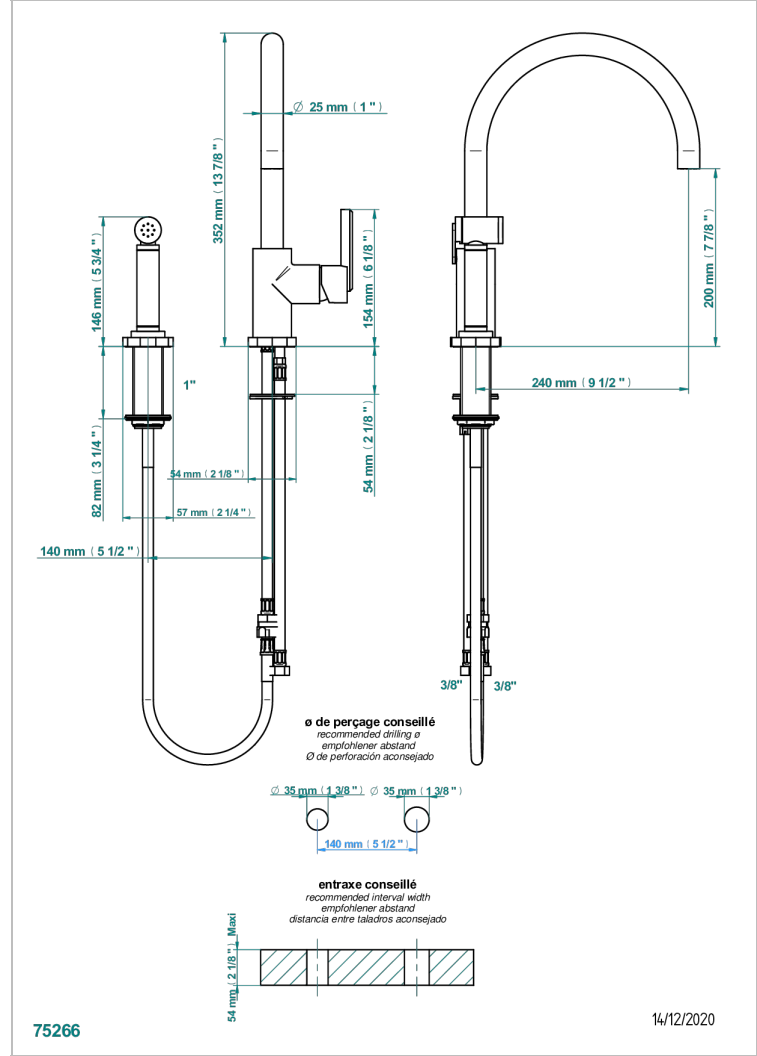

LES ONDES

G8A-6181N/D

Mitigeur d'évier avec bec orientable et douchette individuelle

CARACTÉRISTIQUES

- Les Ondes
- Mitigeur d'évier avec bec orientable et douchette individuelle

FINITIONS DISPONIBLES

Bronze clair - D01
Chromé - A02
Chromé / doré - G02
Chromé mat - C02
Doré brillant - F01
Doré mat - F07

Laiton fumé naturel - A13
Nickel brillant - B01
Nickel mat - C01
Noir mat céramique - D30
Or pâle - F30
Or pâle mat - F31

Pvd blush - H62
Pvd blush mat - H60
Pvd couleur bronze brown - F33
Pvd couleur bronze brown - mat - F34
Pvd couleur doré - H52
Pvd couleur doré mat - H53

Pvd couleur laiton - H49
Pvd couleur laiton mat - H50
Pvd couleur nickel - H55
Pvd couleur nickel mat - H56
Pvd graphite - H64
Pvd graphite mat - H65

Pvd umber - H66
Pvd umber mat - H67
Vieux cuivre rouge mat - H07
Vieux nickel - H28