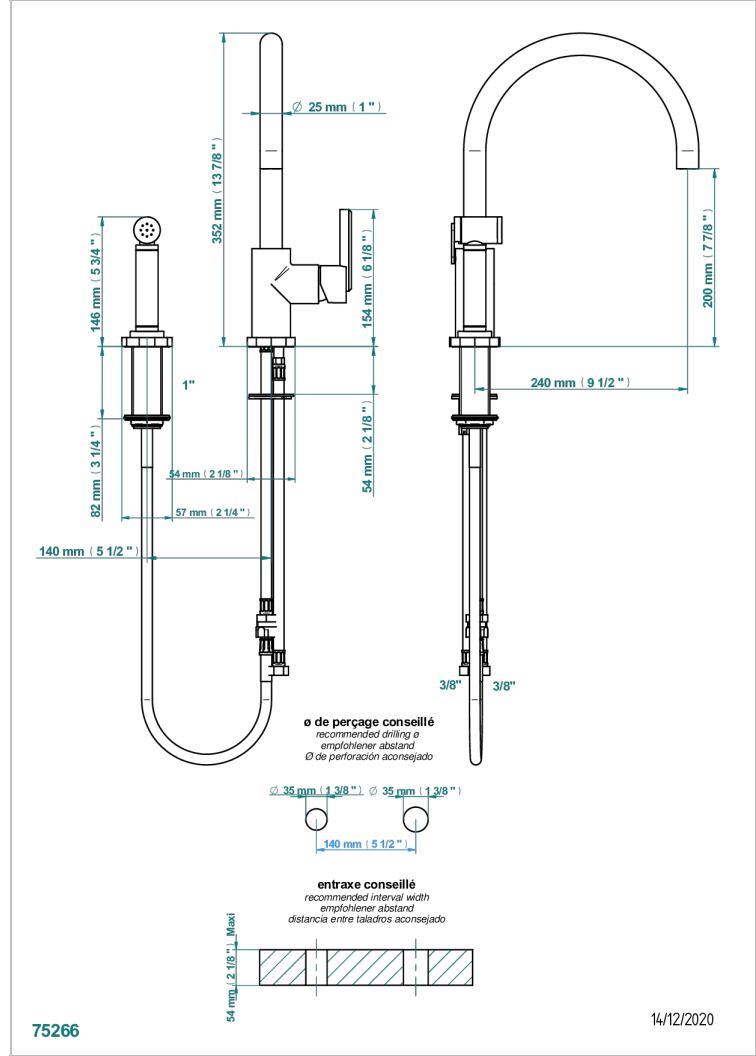

# LES ONDES

G8A-6181N/D

可转向喷嘴水槽温控龙头，带触控式花洒

## 特色

- Les Ondes
- 可转向喷嘴水槽温控龙头，带触控式花洒

## 可选饰面

Black ceram - D30  
Blush PVD - H62  
Graphite PVD - H64  
Matt Umber PVD - H67  
Matt blush PVD - H60  
Matt graphite PVD - H65

Natural smoked Brass - A13  
PVD哑光棕铜 - F34  
PVD哑光金 - H53  
PVD哑光铜 - H50  
PVD哑光镍 - H56  
PVD抛光铜 - H49

PVD棕铜 - F33  
PVD金色 - H52  
PVD镍 - H55  
Umber PVD - H66  
哑光复古铜 - H07  
哑光浅金 - F31

哑光金 - F07  
哑光铬 - C02  
哑光镍 - C01  
复古镍 - H28  
抛光金 (24K金) - F01  
抛光铬 - A02

抛光铬/抛光金 - G02  
抛光镍 - B01  
浅金 - F30  
漆面铜 - D01