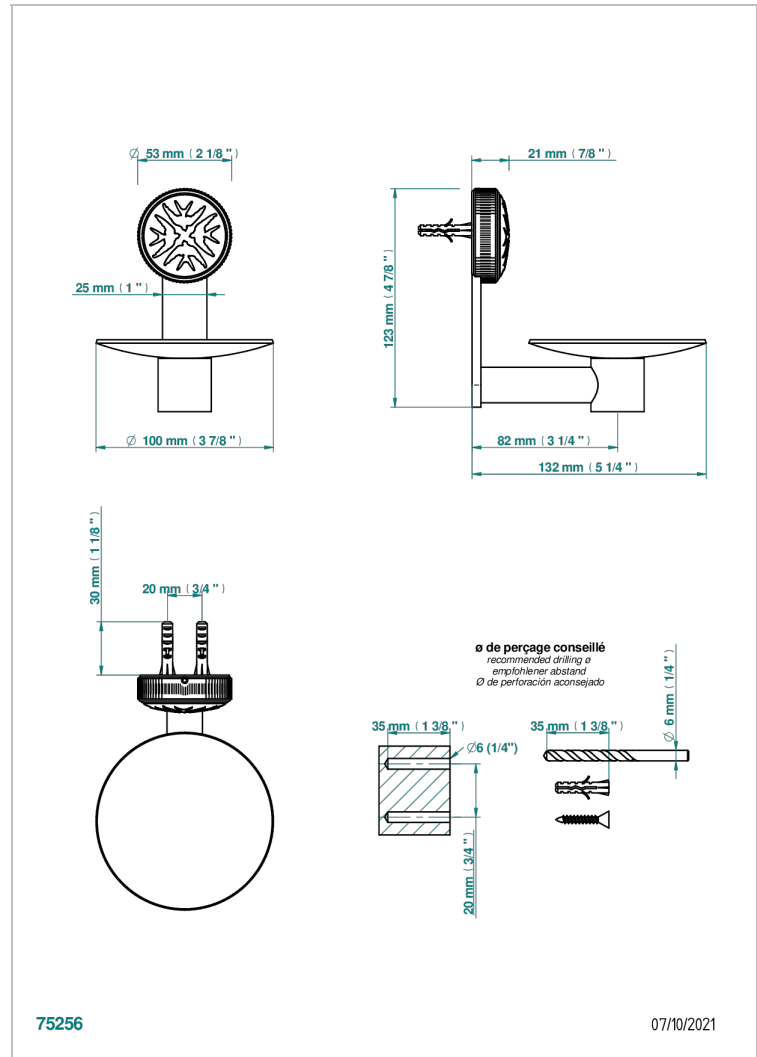

HIRONDELLES

A4J-546

Coupe murale Ø100 mm

THG[®]
PARIS

CARACTÉRISTIQUES

- Hirondelles
- Coupe murale Ø100 mm

FINITIONS DISPONIBLES

Bronze clair - D01
Chromé - A02
Chromé mat - C02
Doré brillant - F01
Doré mat - F07
Nickel brillant - B01

Nickel mat - C01
Noir mat céramique - D30
Or pâle - F30
Or pâle mat - F31
Pvd blush - H62
Pvd blush mat - H60

Pvd couleur bronze brown - F33
Pvd couleur bronze brown - mat - F34
Pvd couleur doré - H52
Pvd couleur doré mat - H53
Pvd couleur laitton - H49
Pvd couleur laitton mat - H50