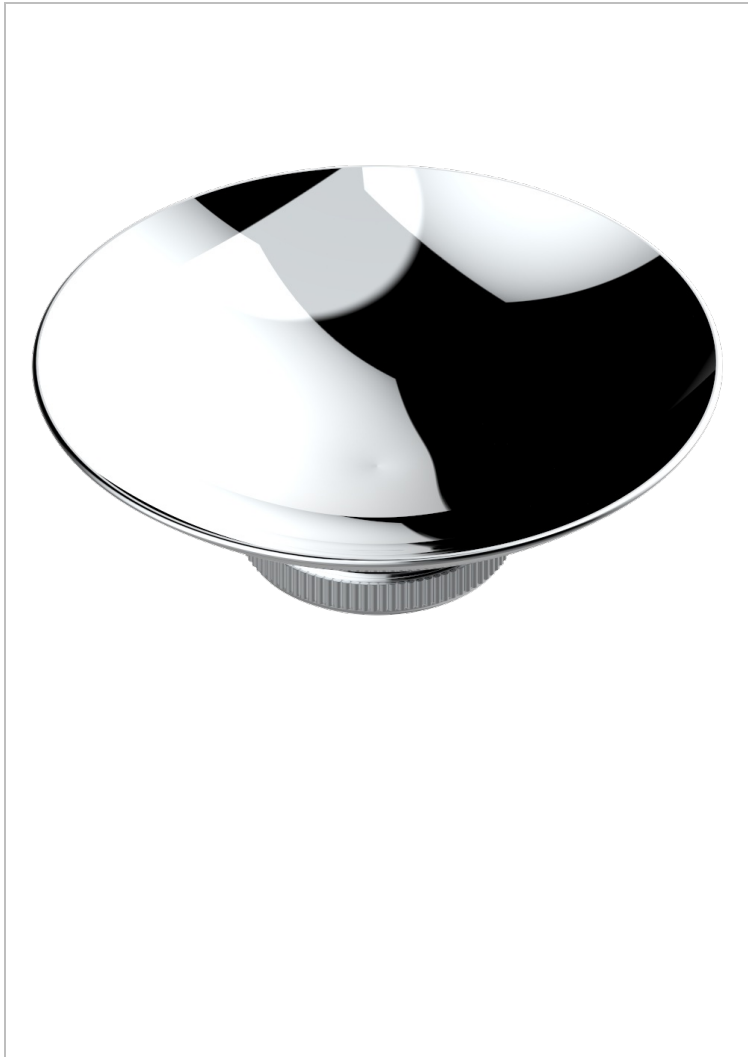

# HIRONDELLES PLATINUM STAMPED

A4K-544GM

Copa de latón con pie, con rosetón Ø 150 mm

THG<sup>®</sup>  
PARIS

## CARACTERÍSTICAS

- Hironnelles Platinum stamped
- Copa de latón con pie, con rosetón Ø 150 mm

## ACABADOS DISPONIBLES

Bronce claro - D01  
Cerámica negra mate - D30  
Cobre viejo mate - H07  
Cromo - A02  
Cromo mate - C02  
Dorado - F01

Dorado mate - F07  
Dorado pálido - F30  
Dorado pálido mate (sin barniz) - F31  
Níquel - B01  
Níquel mate - C01  
Níquel viejo - H28

Pvd blush - H62  
Pvd blush mate - H60  
Pvd color latón - H49  
Pvd color latón mate - H50  
Pvd color níquel - H55  
Pvd color níquel mate - H56

Pvd color oro - H52  
Pvd color oro mate - H53  
Pvd grafito - H64  
Pvd grafito mate - H65  
Pvd marrón bronce - F33  
Pvd marrón bronce mate - F34