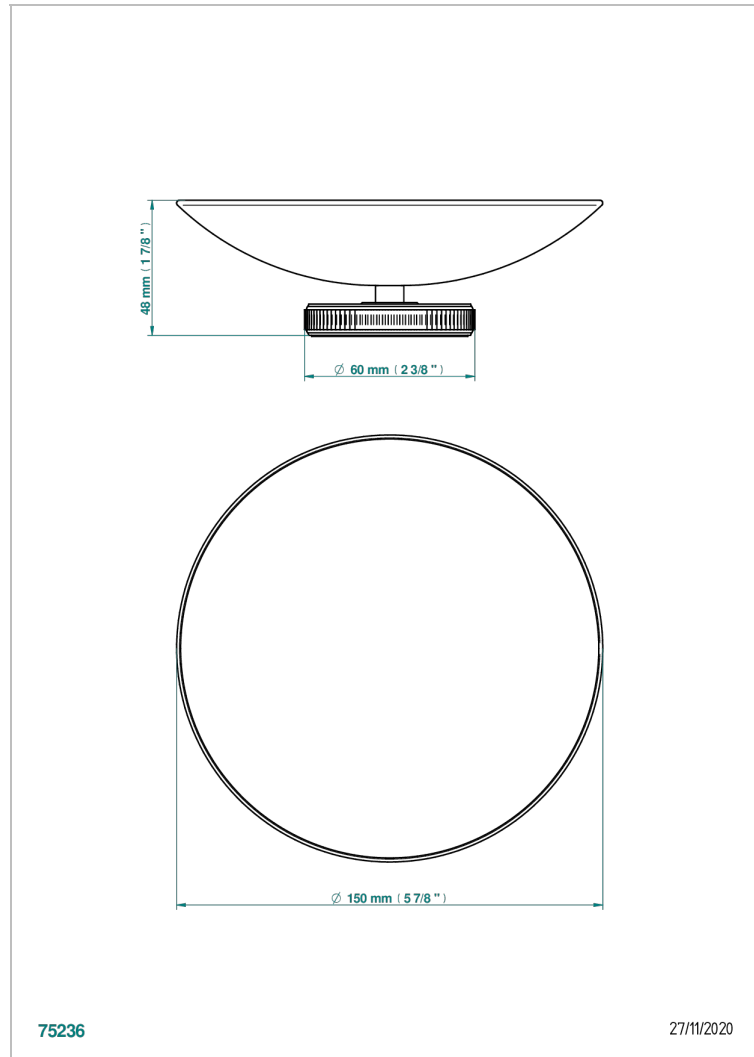

# HIRONDELLES PLATINUM STAMPED

A4K-544GM

Copa de latón con pie, con rosetón Ø 150 mm

THG<sup>®</sup>  
PARIS

## CARACTERÍSTICAS

- Hironnelles Platinum stamped
- Copa de latón con pie, con rosetón Ø 150 mm