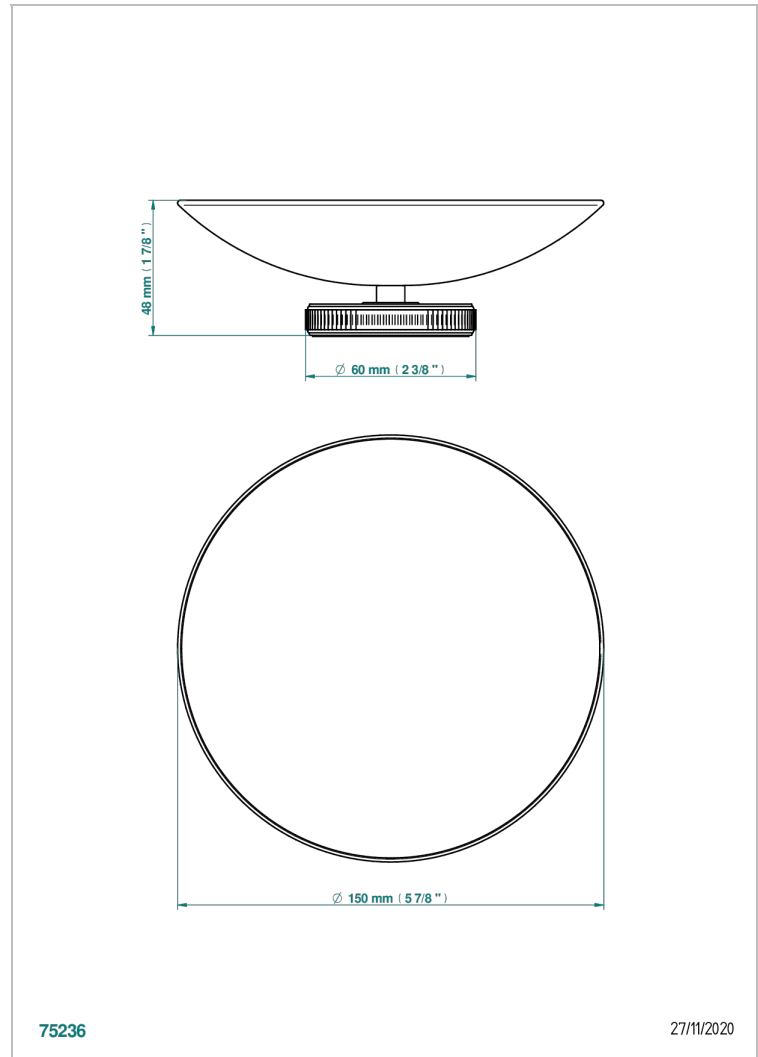

HIRONDELLES

A4J-544GM

Copa de laton con pie, con rosetón Ø 150 mm

THG[®]
PARIS

75236

27/11/2020

CARACTERÍSTICAS

- Hirondelles
- Copa de laton con pie, con rosetón Ø 150 mm

Pvd umber - H66
Pvd umber mate - H67