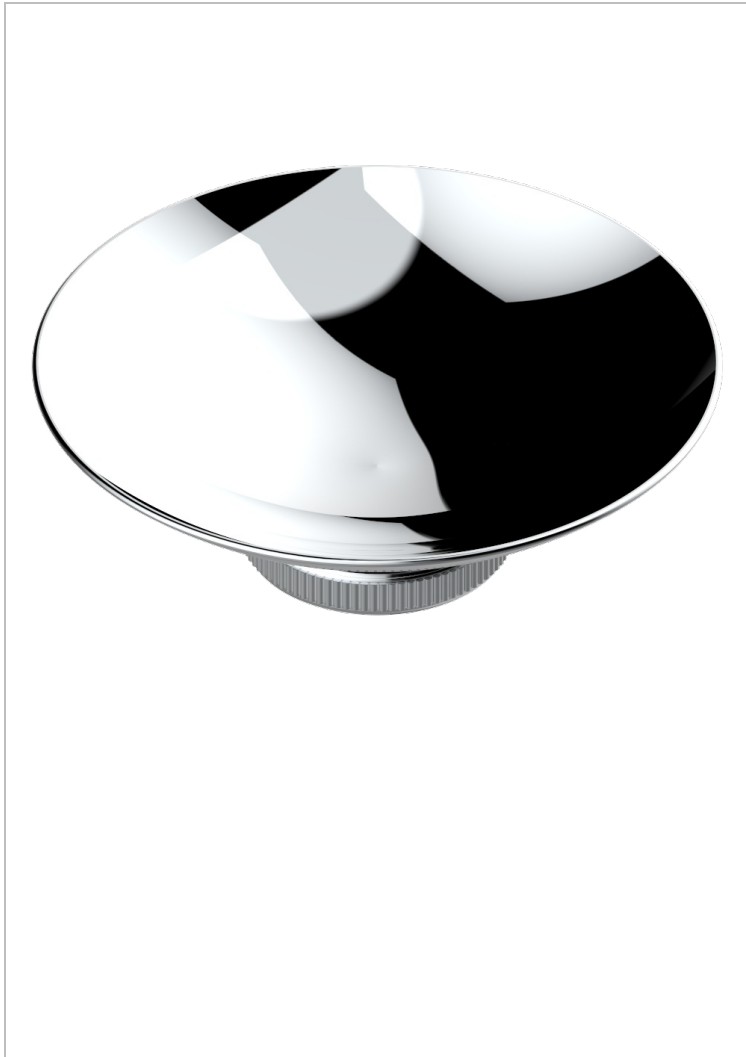

HIRONDELLES

A4J-544GM

Copa de laton con pie, con rosetón Ø 150 mm

THG[®]
PARIS

75236

27/11/2020

CARACTERÍSTICAS

- Hirondelles
- Copa de laton con pie, con rosetón Ø 150 mm

ACABADOS DISPONIBLES

Bronce claro - D01
Cerámica negra mate - D30
Cobre viejo mate - H07
Cromo - A02
Cromo mate - C02
Dorado - F01

Dorado mate - F07
Dorado pálido - F30
Dorado pálido mate (sin barniz) - F31
Níquel - B01
Níquel mate - C01
Níquel viejo - H28

Pvd blush - H62
Pvd blush mate - H60
Pvd color latón - H49
Pvd color latón mate - H50
Pvd color níquel - H55
Pvd color níquel mate - H56

Pvd color oro - H52
Pvd color oro mate - H53
Pvd grafito - H64
Pvd grafito mate - H65
Pvd marrón bronce - F33
Pvd marrón bronce mate - F34