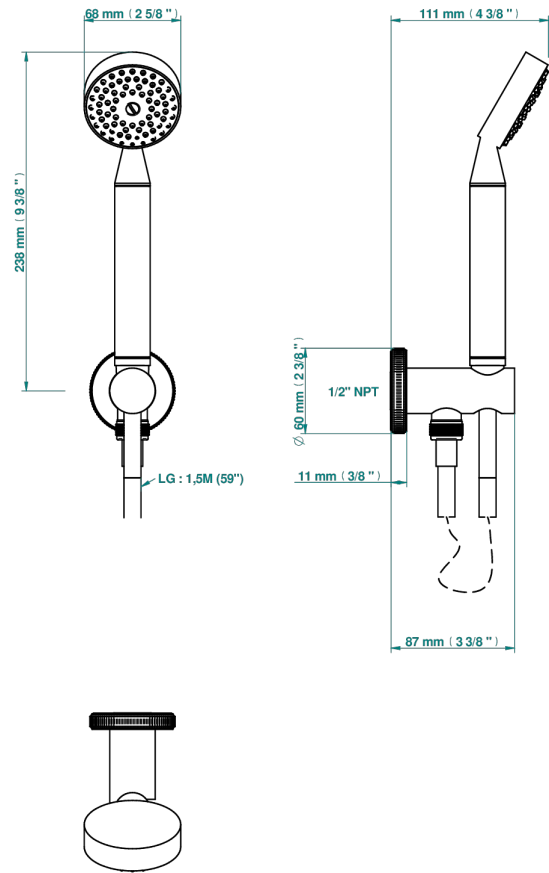

HIRONDELLES GOLD STAMPED

A4L-54/US

Sortie murale avec support douchette M 1/2 , flexible 1m50 et douchette de style - standard américain

THG[®]
PARIS

75231

26/11/2020

CARACTERÍSTICAS

- Hironnelles Gold stamped
- Sortie murale avec support douchette M 1/2 , flexible 1m50 et douchette de style - standard américain

ACABADOS DISPONIBLES

Bronce claro - D01
Cerámica negra mate - D30
Cobre viejo mate - H07
Cromo - A02
Cromo mate - C02
Dorado - F01

Dorado mate - F07
Dorado pálido - F30
Dorado pálido mate (sin barniz) - F31
Níquel - B01
Níquel mate - C01
Níquel viejo - H28

Pvd umber - H66
Pvd umber mate - H67