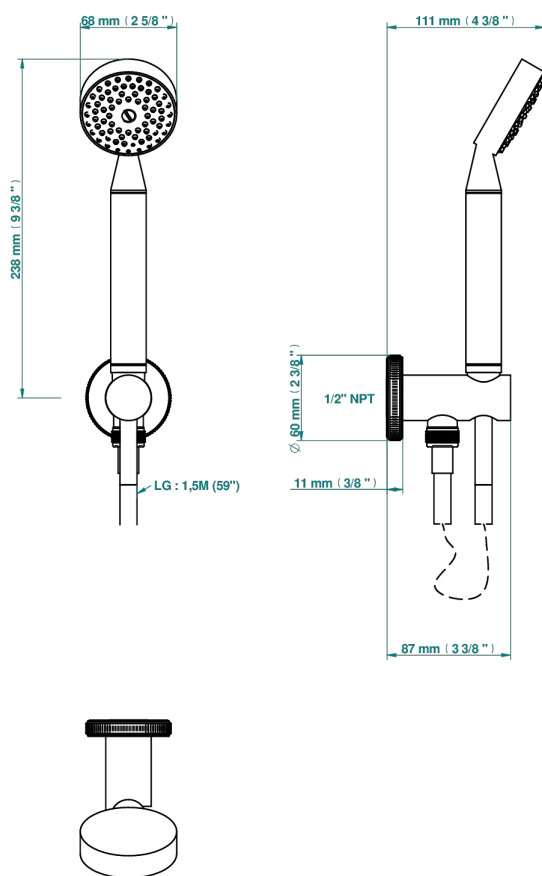

HIRONDELLES PLATINUM STAMPED

A4K-54/US

THG[®]
PARIS

Sortie murale avec support douchette M 1/2 , flexible 1m50 et douchette de style - standard américain

75231

26/11/2020

CARACTERÍSTICAS

- Hironnelles Platinum stamped
- Sortie murale avec support douchette M 1/2 , flexible 1m50 et douchette de style - standard américain

ACABADOS DISPONIBLES

Bronce claro - D01
Cerámica negra mate - D30
Cobre viejo mate - H07
Cromo - A02
Cromo mate - C02
Dorado - F01

Dorado mate - F07
Dorado pálido - F30
Dorado pálido mate (sin barniz) - F31
Níquel - B01
Níquel mate - C01
Níquel viejo - H28

Pvd umber - H66
Pvd umber mate - H67