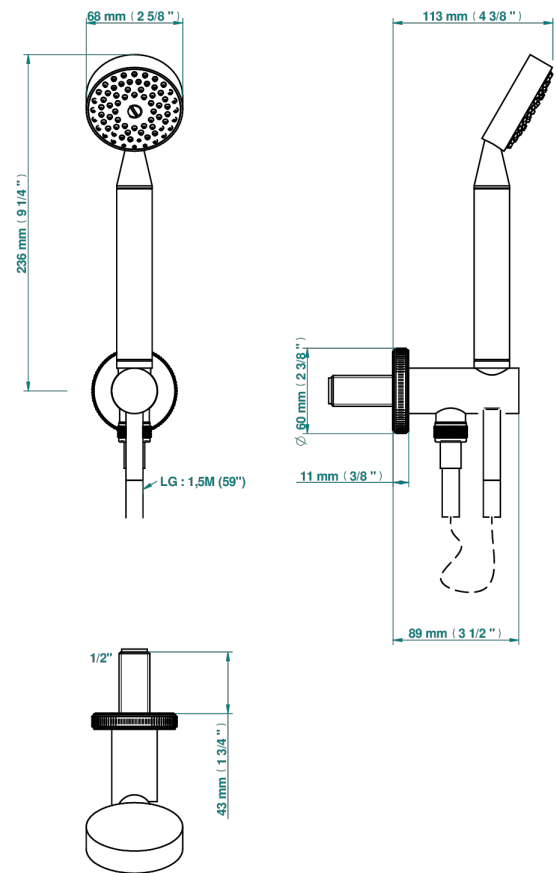

HIRONDELLES GOLD STAMPED

A4L-54

Toma de agua 1/2", soporte móvil con flexible de 1m 50 y teleducha

THG[®]
PARIS

75229

26/11/2020

CARACTERÍSTICAS

- Hironelles Gold stamped
- Toma de agua 1/2", soporte móvil con flexible de 1m 50 y teleducha

ACABADOS DISPONIBLES

Bronce claro - D01
Cerámica negra mate - D30
Cobre viejo mate - H07
Cromo - A02
Cromo mate - C02
Dorado - F01

Dorado mate - F07
Dorado pálido - F30
Dorado pálido mate (sin barniz) - F31
Níquel - B01
Níquel mate - C01
Níquel viejo - H28

Pvd umber - H66
Pvd umber mate - H67