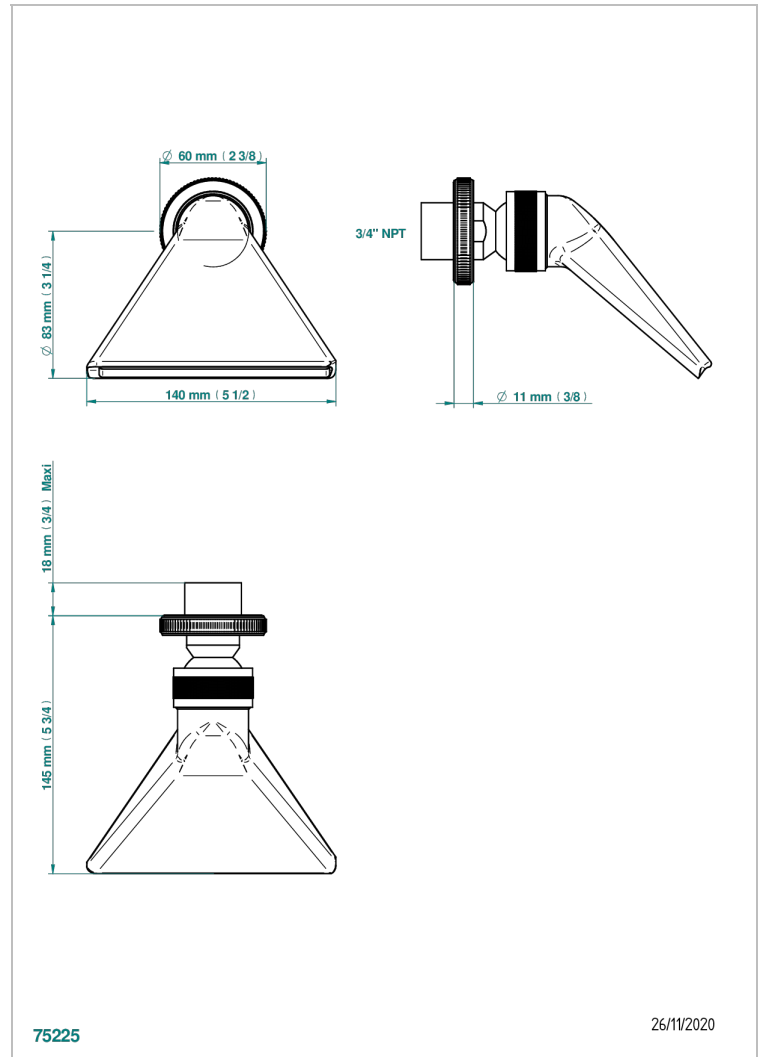

HIRONDELLES TAMPONNEES OR

A4L-3640/US

Douche sportive 3/4"- standard américain

THG[®]
PARIS

CARACTÉRISTIQUES

- Hirondelles Tamponnées or
- Douche sportive 3/4"- standard américain

FINITIONS DISPONIBLES

Bronze clair - D01
Chromé - A02
Chromé mat - C02
Doré brillant - F01
Doré mat - F07
Nickel brillant - B01

Nickel mat - C01
Noir mat céramique - D30
Or pâle - F30
Or pâle mat - F31
Pvd blush - H62
Pvd blush mat - H60

Pvd couleur bronze brown - F33
Pvd couleur bronze brown - mat - F34
Pvd couleur doré - H52
Pvd couleur doré mat - H53
Pvd couleur laiton - H49
Pvd couleur laiton mat - H50