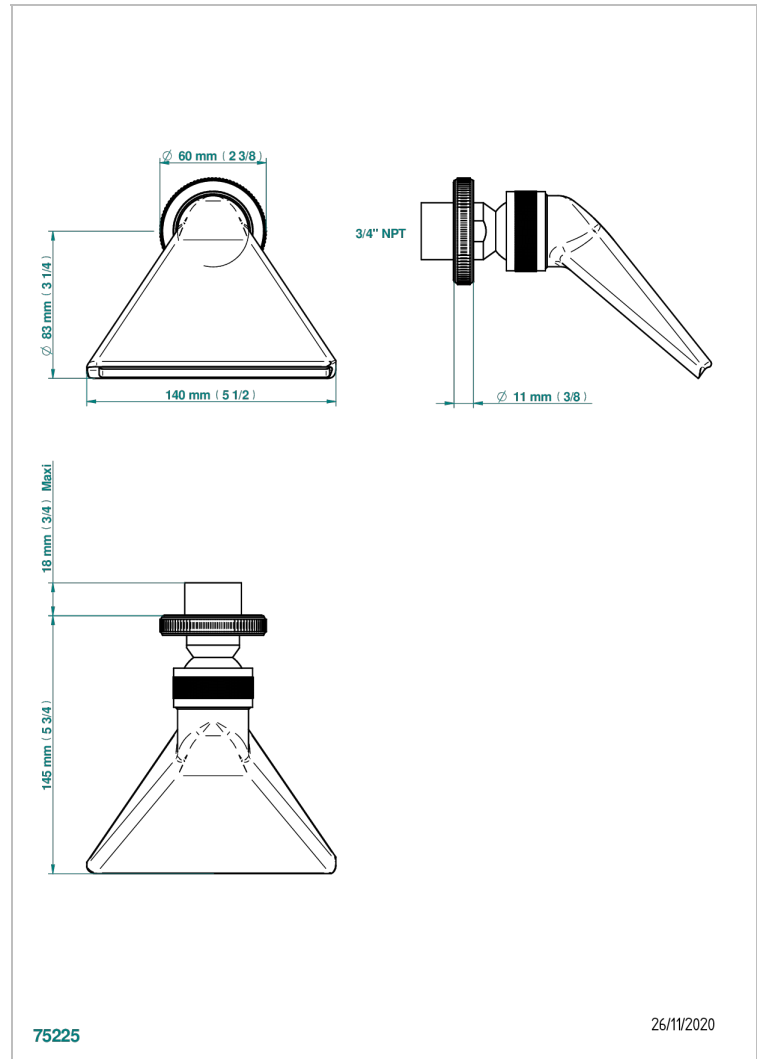

HIRONDELLES GOLD STAMPED

A4L-3640/US

Shower head, cast deluge with 3/4" connection

THG[®]
PARIS

75225

26/11/2020

CARACTERÍSTICAS

- Hironnelles Gold stamped
- Shower head, cast deluge with 3/4" connection

ACABADOS DISPONIBLES

Bronce claro - D01
Cerámica negra mate - D30
Cobre viejo mate - H07
Cromo - A02
Cromo mate - C02
Dorado - F01

Dorado mate - F07
Dorado pálido - F30
Dorado pálido mate (sin barniz) - F31
Níquel - B01
Níquel mate - C01
Níquel viejo - H28