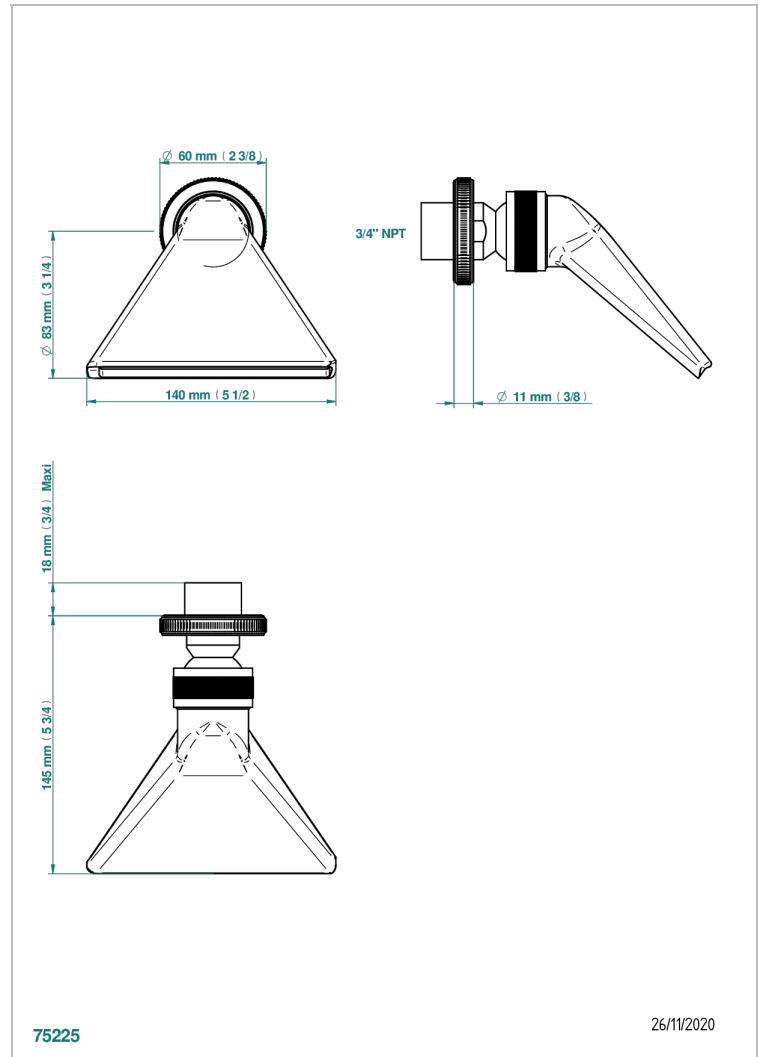

HIRONDELLES

A4J-3640/US

Douche sportive 3/4"- standard américain

THG[®]
PARIS

75225

26/11/2020

CARACTÉRISTIQUES

- Hirondelles
- Douche sportive 3/4"- standard américain

FINITIONS DISPONIBLES

Bronze clair - D01
Chromé - A02
Chromé mat - C02
Doré brillant - F01
Doré mat - F07
Nickel brillant - B01

Nickel mat - C01
Noir mat céramique - D30
Or pâle - F30
Or pâle mat - F31
Pvd blush - H62
Pvd blush mat - H60

Vieux cuivre rouge mat - H07
Vieux nickel - H28