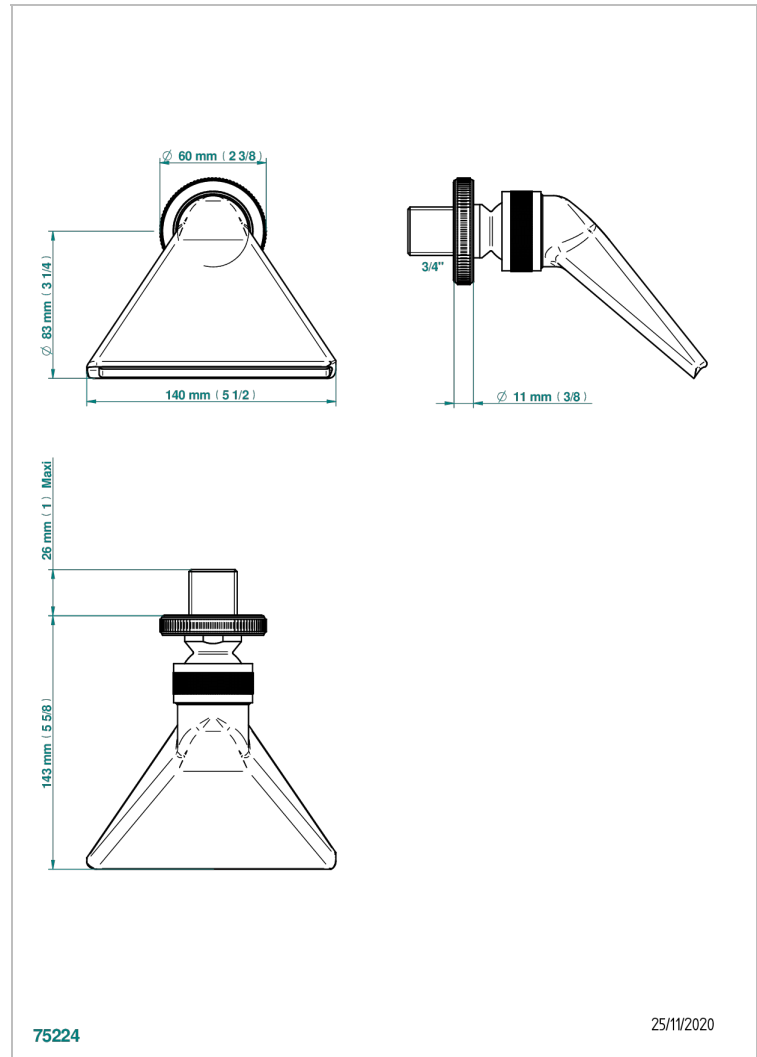

HIRONDELLES TAMPONNEES OR

A4L-3640

Douche sportive 3/4"

THG[®]
PARIS

CARACTÉRISTIQUES

- Hirondelles Tamponnées or
- Douche sportive 3/4"

FINITIONS DISPONIBLES

Bronze clair - D01
Chromé - A02
Chromé mat - C02
Doré brillant - F01
Doré mat - F07
Nickel brillant - B01

Nickel mat - C01
Noir mat céramique - D30
Or pâle - F30
Or pâle mat - F31
Pvd blush - H62
Pvd blush mat - H60

Pvd couleur bronze brown - F33
Pvd couleur bronze brown - mat - F34
Pvd couleur doré - H52
Pvd couleur doré mat - H53
Pvd couleur laiton - H49
Pvd couleur laiton mat - H50