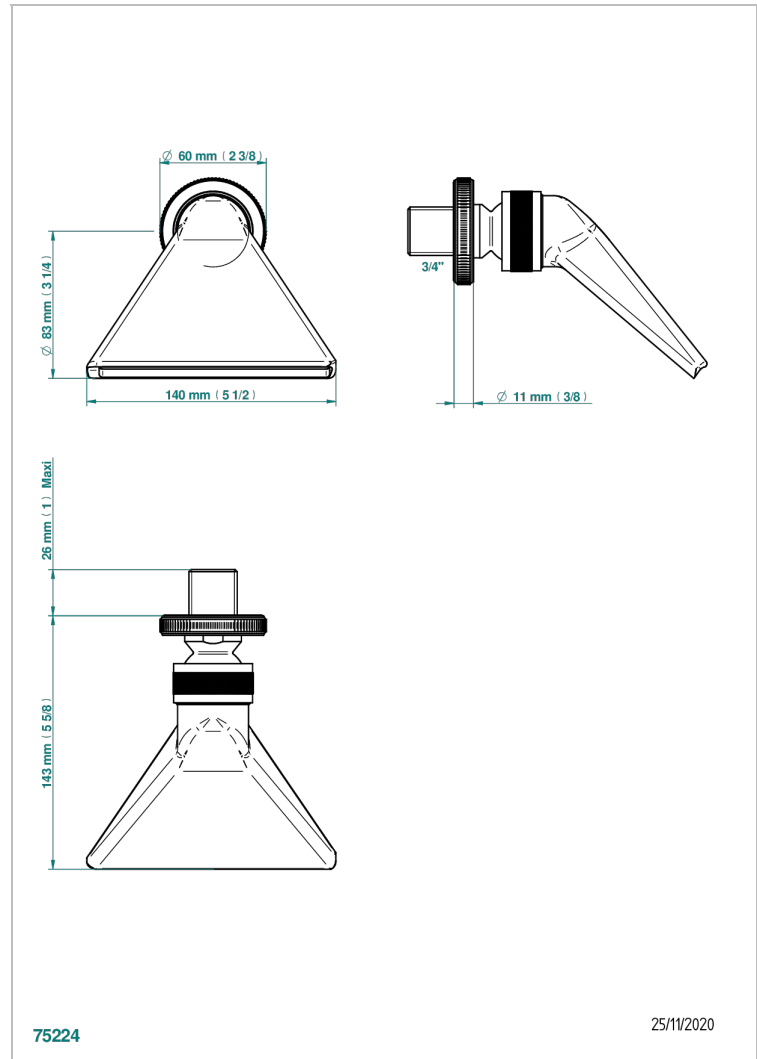

# HIRONDELLES GOLD STAMPED

A4L-3640

Regadera 3/4" deportiva

THG<sup>®</sup>  
PARIS

## CARACTERÍSTICAS

- Hironnelles Gold stamped
- Regadera 3/4" deportiva